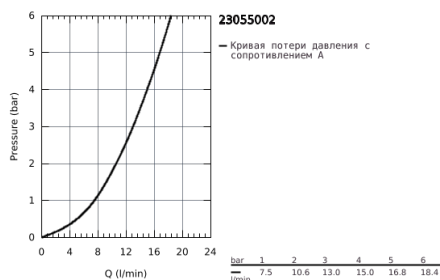

23 055 002 EURODISC COSMOPOLITAN СМЕСИТЕЛЬ ОДНОРЫЧАЖНЫЙ ДЛЯ РАКОВИНЫ DN 15 XL-SIZE

ОПИСАНИЕ ПРОДУКТА

- монтаж на одно отверстие
- металлический рычаг
- для отдельностоящих раковин
- GROHE SilkMove керамический картридж 35 мм
- регулировка расхода воды
- возможность установки мин. расхода 2,5 л/мин.
- GROHE StarLight хромированное покрытие поверхности
- GROHE FastFixation быстрая монтажная система
- аэратор
- рычажный донный клапан 1 1/4"
- гибкая подводка
- дополнительный ограничитель температуры (46 375 000)
- класс шума I по DIN 4109

23 055 002 EURODISC COSMOPOLITAN СМЕСИТЕЛЬ ОДНОРЫЧАЖНЫЙ ДЛЯ РАКОВИНЫ DN 15 XL-SIZE

ЗАПАСНЫЕ ЧАСТИ

- 1: Рычаг (Order-nr. 46738000)
- 2: Колпак (Order-nr. 46492000)
- 3: Винтовая стяжка (Order-nr. 46460000)
- 4: Картридж (Order-nr. 46374000)
- 5: Тяга (Order-nr. 46739000)
- 6: Аэратор (Order-nr. 13929000)
- 7: Обратное резьбовое соединение (Order-nr. 46645000)
- 8: Сливной гарнитур 1 1/4" (Order-nr. 28910000)
- 8.1: Пробка (Order-nr. 07182000)
- 8.2: Эксцентриковая тяга (Order-nr. 07052000)
- 9: Ограничитель температуры (Order-nr. 46375000)*
- 10: Ключ (Order-nr. 19332000)*