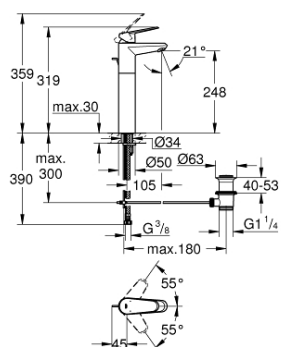

23 055 002 EURODISC COSMOPOLITAN СМЕСИТЕЛЬ ОДНОРЫЧАЖНЫЙ ДЛЯ РАКОВИНЫ DN 15 XL-SIZE

ОПИСАНИЕ ПРОДУКТА

- монтаж на одно отверстие
- металлический рычаг
- для отдельностоящих раковин
- GROHE SilkMove керамический картридж 35 мм
- регулировка расхода воды
- возможность установки мин. расхода 2,5 л/мин.
- GROHE StarLight хромированное покрытие поверхности
- GROHE FastFixation быстрая монтажная система
- аэратор
- рычажный донный клапан 1 1/4"
- гибкая подводка
- дополнительный ограничитель температуры (46 375 000)
- класс шума I по DIN 4109

23 055 002 EURODISC COSMOPOLITAN СМЕСИТЕЛЬ ОДНОРЫЧАЖНЫЙ ДЛЯ РАКОВИНЫ DN 15 XL-SIZE

ЗАПАСНЫЕ ЧАСТИ

- 1: Рычаг (Order-nr. 46738000)
- 2: Колпак (Order-nr. 46492000)
- 3: Винтовая стяжка (Order-nr. 46460000)
- 4: Картридж (Order-nr. 46374000)
- 5: Тяга (Order-nr. 46739000)
- 6: Аэратор (Order-nr. 13929000)
- 7: Обратное резьбовое соединение (Order-nr. 46645000)
- 8: Сливной гарнитур 1 1/4" (Order-nr. 28910000)
- 8.1: Пробка (Order-nr. 07182000)
- 8.2: Эксцентриковая тяга (Order-nr. 07052000)
- 9: Ограничитель температуры (Order-nr. 46375000)*
- 10: Ключ (Order-nr. 19332000)*