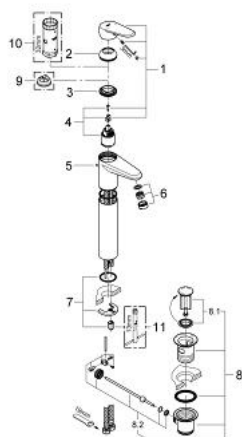

23 055 002 EURODISC COSMOPOLITAN СМЕСИТЕЛЬ ОДНОРЫЧАЖНЫЙ ДЛЯ РАКОВИНЫ DN 15 XL-SIZE

ОПИСАНИЕ ПРОДУКТА

- монтаж на одно отверстие
- металлический рычаг
- для отдельностоящих раковин
- GROHE SilkMove керамический картридж 35 мм
- регулировка расхода воды
- возможность установки мин. расхода 2,5 л/мин.
- GROHE StarLight хромированное покрытие поверхности
- GROHE FastFixation быстрая монтажная система
- аэратор
- рычажный донный клапан 1 1/4"
- гибкая подводка
- дополнительный ограничитель температуры (46 375 000)
- класс шума I по DIN 4109

23 055 002 EURODISC COSMOPOLITAN СМЕСИТЕЛЬ ОДНОРЫЧАЖНЫЙ ДЛЯ РАКОВИНЫ DN 15 XL-SIZE

ЗАПАСНЫЕ ЧАСТИ

- 1: Рычаг (Order-nr. 46738000)
- 2: Колпак (Order-nr. 46492000)
- 3: Винтовая стяжка (Order-nr. 46460000)
- 4: Картридж (Order-nr. 46374000)
- 5: Тяга (Order-nr. 46739000)
- 6: Аэратор (Order-nr. 13929000)
- 7: Обратное резьбовое соединение (Order-nr. 46645000)
- 8: Сливной гарнитур 1 1/4" (Order-nr. 28910000)
- 8.1: Пробка (Order-nr. 07182000)
- 8.2: Эксцентриковая тяга (Order-nr. 07052000)
- 9: Ограничитель температуры (Order-nr. 46375000)*
- 10: Ключ (Order-nr. 19332000)*