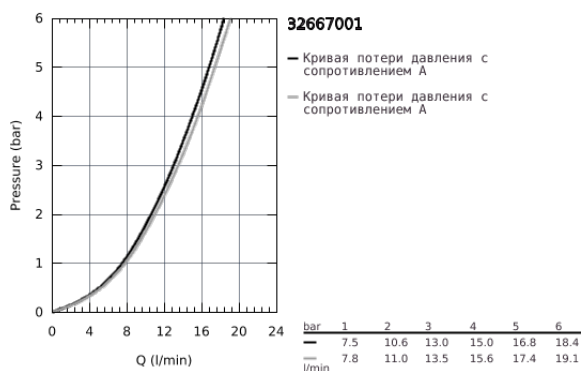

## 32 667 001 **CONCETTO СМЕСИТЕЛЬ ОДНОРЫЧАЖНЫЙ ДЛЯ МОЙКИ, DN 15**

### ОПИСАНИЕ ПРОДУКТА

- настенный монтаж
- GROHE StarLight хромированное покрытие поверхности
- GROHE SilkMove керамический картридж Ø 46 мм
- аэратор
- регулировка расхода воды
- поворотный трубкообразный излив
- угол поворота 360°
- вынос 280 мм
- скрытые S-образные эксцентрики