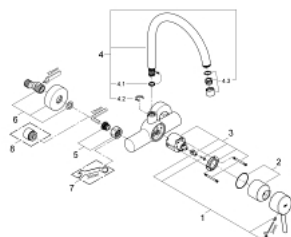

## 32 667 001 **CONCETTO СМЕСИТЕЛЬ ОДНОРЫЧАЖНЫЙ ДЛЯ МОЙКИ, DN 15**

### ОПИСАНИЕ ПРОДУКТА

- настенный монтаж
- GROHE StarLight хромированное покрытие поверхности
- GROHE SilkMove керамический картридж Ø 46 мм
- аэратор
- регулировка расхода воды
- поворотный трубкообразный излив
- угол поворота 360°
- вынос 280 мм
- скрытые S-образные эксцентрики

### ЗАПАСНЫЕ ЧАСТИ

- 1: Рычаг (Order-nr. 46723000)
  - 2: Колпак (Order-nr. 46578000)
  - 3: Картридж (Order-nr. 46048000)
  - 4: Трубообразный излив (Order-nr. 13266000)
  - 4.1: O-кольцо Ø13,5 x Ø2,75 (Order-nr. 0128500M)
  - 4.2: Страховочное кольцо (Order-nr. 0485300M)
  - 4.3: Аэратор (Order-nr. 06574000)
  - 4.3: Аэратор (Order-nr. 13935000)
  - 5: Резьбовое соединение  
подключения 1/2" (Order-nr. 45044000)
  - 6: S-образный эксцентрик (Order-nr. 12662000)
  - 7: Ключ (Order-nr. 19377000)\*
  - 8: Удлинение 3/4", 20 мм (Order-nr. 0713000M)\*
- \* Optional accessories