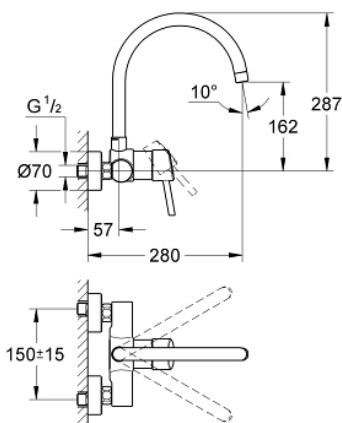

## 32 667 001 **CONCETTO СМЕСИТЕЛЬ ОДНОРЫЧАЖНЫЙ ДЛЯ МОЙКИ, DN 15**

### ОПИСАНИЕ ПРОДУКТА

- настенный монтаж
- GROHE StarLight хромированное покрытие поверхности
- GROHE SilkMove керамический картридж Ø 46 мм
- аэратор
- регулировка расхода воды
- поворотный трубкообразный излив
- угол поворота 360°
- вынос 280 мм
- скрытые S-образные эксцентрики

### ЗАПАСНЫЕ ЧАСТИ

- 1: Рычаг (Order-nr. 46723000)
  - 2: Колпак (Order-nr. 46578000)
  - 3: Картридж (Order-nr. 46048000)
  - 4: Трубообразный излив (Order-nr. 13266000)
  - 4.1: O-кольцо Ø13,5 x Ø2,75 (Order-nr. 0128500M)
  - 4.2: Страховочное кольцо (Order-nr. 0485300M)
  - 4.3: Аэратор (Order-nr. 06574000)
  - 4.3: Аэратор (Order-nr. 13935000)
  - 5: Резьбовое соединение  
подключения 1/2" (Order-nr. 45044000)
  - 6: S-образный эксцентрик (Order-nr. 12662000)
  - 7: Ключ (Order-nr. 19377000)\*
  - 8: Удлинение 3/4", 20 мм (Order-nr. 0713000M)\*
- \* Optional accessories