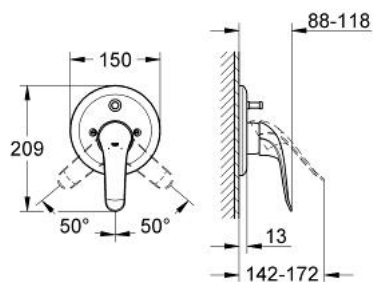

32 785 000 EUROECO SPECIAL СМЕСИТЕЛЬ ОДНОРЫЧАЖНЫЙ СКРЫТОГО МОНТАЖА ДЛЯ ВАННЫ

ОПИСАНИЕ ПРОДУКТА

- комплект верхней монтажной части для
- 35 501 000
- 33 963 000
- 33 961 000
- без встраиваемого механизма
- металлический рычаг
- длина рычага 120 мм
- уплотнитель розетки и рычага
- металлическая розетка
- винтовое крепление
- GROHE StarLight хромированное покрытие поверхности
- ограничитель температуры

32 785 000 EUROECO SPECIAL СМЕСИТЕЛЬ ОДНОРЫЧАЖНЫЙ СКРЫТОГО МОНТАЖА ДЛЯ ВАННЫ

ЗАПАСНЫЕ ЧАСТИ

- 1: рычаг 120 мм (Order-nr. 46688000)
- 2: Розетка (Order-nr. 46468000)
- 2.1: Набор винтов (Order-nr. 46088000)
- 3: Колпак (Order-nr. 02693000)
- 4: Переключатель (Order-nr. 46058000)
- 4.1: Кнопка переключателя (Order-nr. 46008000)
- 4.2: O-кольцо Ø6 x Ø2 (Order-nr. 0128300M)
- 5: Ограничитель температуры (Order-nr. 46375000)
- 6: Удлинение (Order-nr. 46191000)*
- 7: Удлинение (Order-nr. 46343000)*