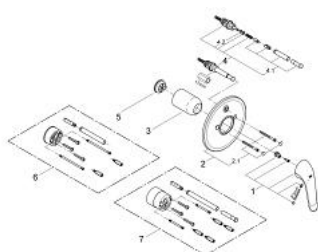

32 785 000 EUROECO SPECIAL СМЕСИТЕЛЬ ОДНОРЫЧАЖНЫЙ СКРЫТОГО МОНТАЖА ДЛЯ ВАННЫ

ОПИСАНИЕ ПРОДУКТА

- комплект верхней монтажной части для
- 35 501 000
- 33 963 000
- 33 961 000
- без встраиваемого механизма
- металлический рычаг
- длина рычага 120 мм
- уплотнитель розетки и рычага
- металлическая розетка
- винтовое крепление
- GROHE StarLight хромированное покрытие поверхности
- ограничитель температуры

32 785 000 EUROECO SPECIAL СМЕСИТЕЛЬ ОДНОРЫЧАЖНЫЙ СКРЫТОГО МОНТАЖА ДЛЯ ВАННЫ

ЗАПАСНЫЕ ЧАСТИ

- 1: рычаг 120 мм (Order-nr. 46688000)
- 2: Розетка (Order-nr. 46468000)
- 2.1: Набор винтов (Order-nr. 46088000)
- 3: Колпак (Order-nr. 02693000)
- 4: Переключатель (Order-nr. 46058000)
- 4.1: Кнопка переключателя (Order-nr. 46008000)
- 4.2: O-кольцо Ø6 x Ø2 (Order-nr. 0128300M)
- 5: Ограничитель температуры (Order-nr. 46375000)
- 6: Удлинение (Order-nr. 46191000)*
- 7: Удлинение (Order-nr. 46343000)*