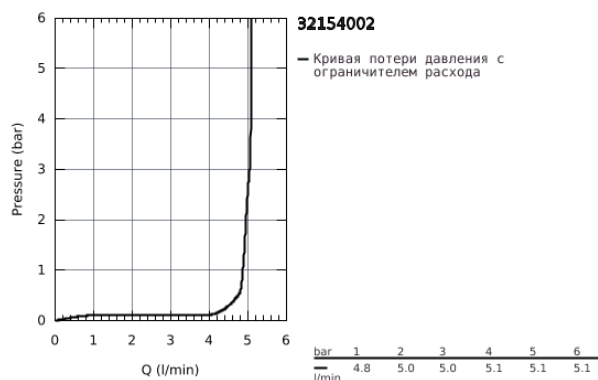

32 154 002 EUROSMART СМЕСИТЕЛЬ ОДНОРЫЧАЖНЫЙ ДЛЯ РАКОВИНЫ, DN 15 S-SIZE

ОПИСАНИЕ ПРОДУКТА

- монтаж на одно отверстие
- металлический рычаг
- GROHE SilkMove ESKерамический картридж 35 мм с энергосберегающей функцией (подача холодной воды при центральном положении рычага)
- регулировка расхода воды
- с ограничителем температуры
- GROHE StarLight хромированное покрытие поверхности
- GROHE EcoJoy - 5,7 л/мин
- GROHE FastFixation система быстрого монтажа
- гладкий корпус
- гибкая подводка

Certificate NF - Classement E00 Ch3 A3 U3