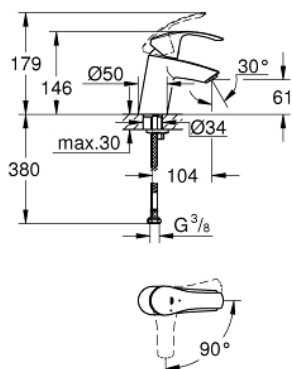

32 154 002 EUROSMART СМЕСИТЕЛЬ ОДНОРЫЧАЖНЫЙ ДЛЯ РАКОВИНЫ, DN 15 S-SIZE

ОПИСАНИЕ ПРОДУКТА

- монтаж на одно отверстие
- металлический рычаг
- GROHE SilkMove ESKерамический картридж 35 мм с энергосберегающей функцией (подача холодной воды при центральном положении рычага)
- регулировка расхода воды
- с ограничителем температуры
- GROHE StarLight хромированное покрытие поверхности
- GROHE EcoJoy - 5,7 л/мин
- GROHE FastFixation система быстрого монтажа
- гладкий корпус
- гибкая подводка

Certificate NF - Classement E00 Ch3 A3 U3

32 154 002 EUROSMART СМЕСИТЕЛЬ ОДНОРЫЧАЖНЫЙ ДЛЯ РАКОВИНЫ, DN 15 S-SIZE

ЗАПАСНЫЕ ЧАСТИ

- 1: Рычаг (Order-nr. 46902000)
 - 2: Колпак (Order-nr. 46492000)
 - 3: Винтовая стяжка (Order-nr. 46460000)
 - 4: Картридж (Order-nr. 46863000)
 - 5: Аэратор (Order-nr. 48159000)
 - 6: Обратное резьбовое соединение (Order-nr. 46671000)
 - 7: Ключ (Order-nr. 19332000)*
 - 8: Монтажный ключ (Order-nr. 19017000)*
- * Optional accessories