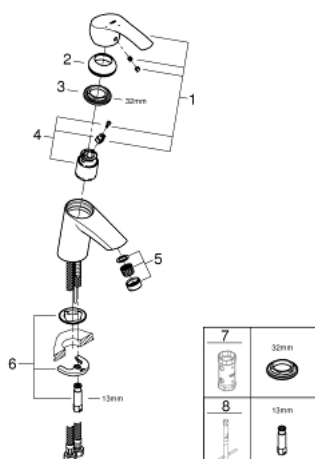

32 154 002 EUROSMART СМЕСИТЕЛЬ ОДНОРЫЧАЖНЫЙ ДЛЯ РАКОВИНЫ, DN 15 S-SIZE

ОПИСАНИЕ ПРОДУКТА

- монтаж на одно отверстие
- металлический рычаг
- GROHE SilkMove ESKерамический картридж 35 мм с энергосберегающей функцией (подача холодной воды при центральном положении рычага)
- регулировка расхода воды
- с ограничителем температуры
- GROHE StarLight хромированное покрытие поверхности
- GROHE EcoJoy - 5,7 л/мин
- GROHE FastFixation система быстрого монтажа
- гладкий корпус
- гибкая подводка

Certificate NF - Classement E00 Ch3 A3 U3

32 154 002 EUROSMART СМЕСИТЕЛЬ ОДНОРЫЧАЖНЫЙ ДЛЯ РАКОВИНЫ, DN 15 S-SIZE

ЗАПАСНЫЕ ЧАСТИ

- 1: Рычаг (Order-nr. 46902000)
 - 2: Колпак (Order-nr. 46492000)
 - 3: Винтовая стяжка (Order-nr. 46460000)
 - 4: Картридж (Order-nr. 46863000)
 - 5: Аэратор (Order-nr. 48159000)
 - 6: Обратное резьбовое соединение (Order-nr. 46671000)
 - 7: Ключ (Order-nr. 19332000)*
 - 8: Монтажный ключ (Order-nr. 19017000)*
- * Optional accessories