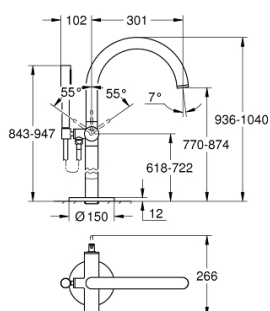

## 32 653 AL3 ATRIO СМЕСИТЕЛЬ ОДНОРЫЧАЖНЫЙ ДЛЯ ВАННЫ, НАПОЛЬНЫЙ МОНТАЖ

### ОПИСАНИЕ ПРОДУКТА

- комплект верхней монтажной части для
- 45 984
- без встраиваемой части
- GROHE SilkMove керамический картридж 35 мм
- с ограничителем температуры
- GROHE StarLight хромированное покрытие поверхности
- автоматический переключатель: ванна/душ
- излив с аэратором
- вынос 301 мм
- встроенный обратный клапан в душевом отводе 1/2"
- держатель ручного душа
- ручной душ Sena Stick (26 465)
- душевой шланг Silverflex 1.250 мм
- с защитой от обратного потока
- минимальное давление 1,0 бар