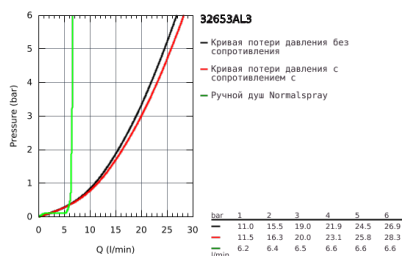

### ОПИСАНИЕ ПРОДУКТА

- комплект верхней монтажной части для
- 45 984
- без встраиваемой части
- GROHE SilkMove керамический картридж 35 мм
- с ограничителем температуры
- GROHE StarLight хромированное покрытие поверхности
- автоматический переключатель: ванна/душ
- излив с аэратором
- вынос 301 мм
- встроенный обратный клапан в душевом отводе 1/2"
- держатель ручного душа
- ручной душ Sena Stick (26 465)
- душевой шланг Silverflex 1.250 мм
- с защитой от обратного потока
- минимальное давление 1,0 бар