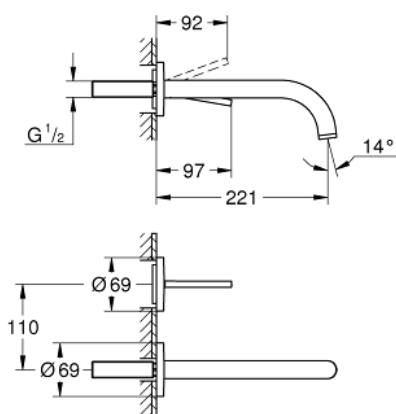

## 19 918 DC3 ATRIO СМЕСИТЕЛЬ ДЛЯ РАКОВИНЫ НА 2 ОТВЕРСТИЯ, JOYSTICK

### ОПИСАНИЕ ПРОДУКТА

- настенный монтаж
- без встраиваемого механизма
- комплект верхней монтажной части для
- 23 429 000
- GROHE FeatherControl Joystick картридж
- GROHE StarLight хромированное покрытие поверхности
- GROHE EcoJoy 5.7 л/мин ламинарный аэратор
- размер по осям 110 мм
- вынос 221 мм

### ЗАПАСНЫЕ ЧАСТИ

1: Регулятор струи (Order-nr. 48408000)

2: Набор удлинителей, 25 мм (Order-nr. 46901000)\*

\* Optional accessories