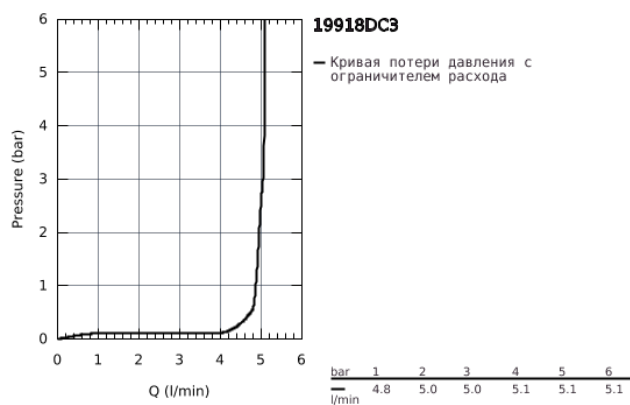

19 918 DC3 ATRIO СМЕСИТЕЛЬ ДЛЯ РАКОВИНЫ НА 2 ОТВЕРСТИЯ, JOYSTICK