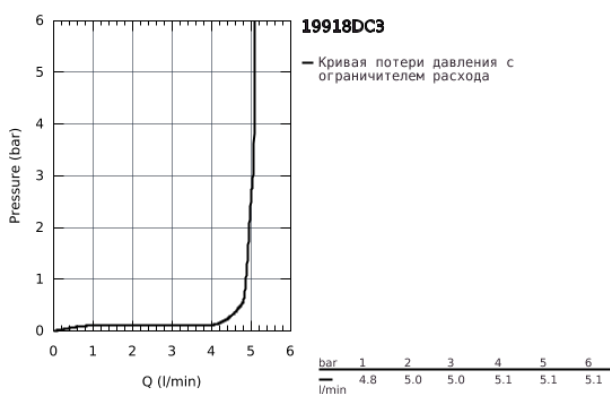

## 19 918 DC3 ATRIO СМЕСИТЕЛЬ ДЛЯ РАКОВИНЫ НА 2 ОТВЕРСТИЯ, JOYSTICK

### ОПИСАНИЕ ПРОДУКТА

- настенный монтаж
- без встраиваемого механизма
- комплект верхней монтажной части для
- 23 429 000
- GROHE FeatherControl Joystick картридж
- GROHE StarLight хромированное покрытие поверхности
- GROHE EcoJoy 5.7 л/мин ламинарный аэратор
- размер по осям 110 мм
- вынос 221 мм