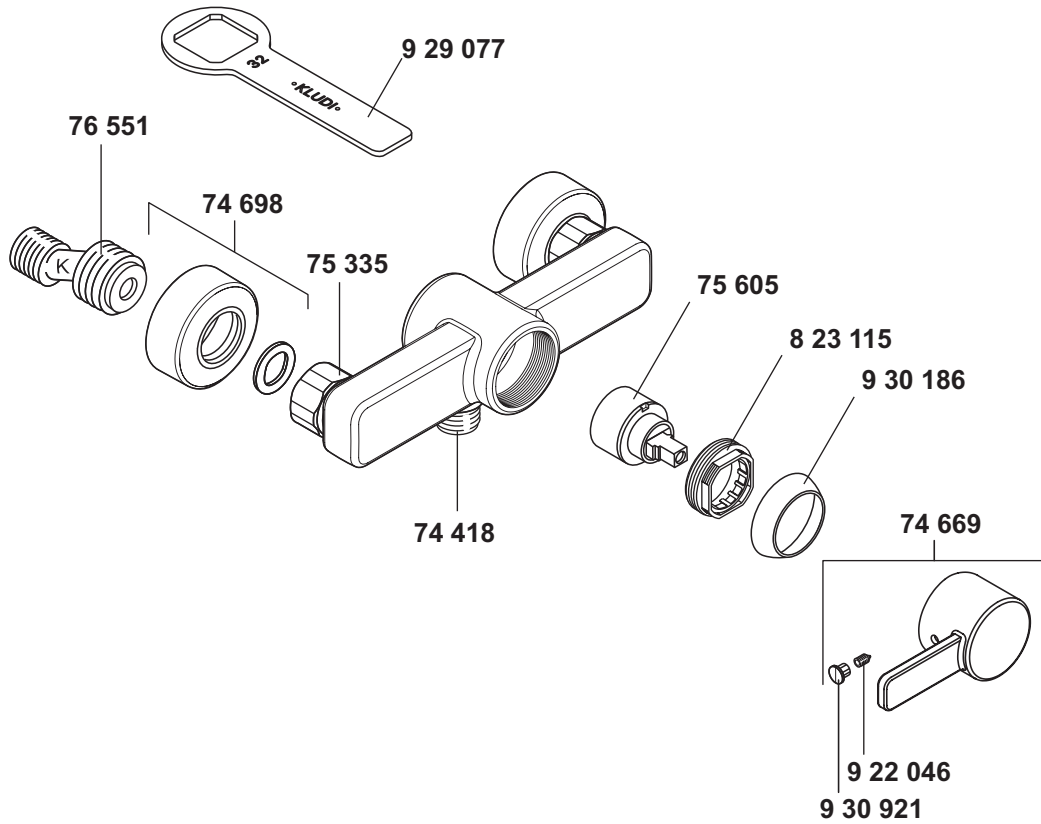

KLUDI ZENTA

38870

A_3887075

38870	Brause-Einhandmischer DN 15	single lever shower mixer DN 15	ééngreeps douchemengkraan 1/2"
	74 418 Brauseanschlussnippel	shower nipple	douche-aansluitnippel
	74 669 Hebel, komplett	lever	hendel
	74 698 Rosette	wall flange	rozet
	75 335 Wandarmaturanschluss	wall-fitting connection	wandmengkraan aansluiting
	75 605 Kartusche	cartridge	cartouche
	76 551 S-Anschluss mit Schalldämpfer	S-connection with sound absorber	S-koppeling met geluiddemper
	823 115 Spanschraube	screw	spanschroef
	922 046 Gewindestift	threading lathe	inbus schroef
	929 077 Armatureschlüssel	fastening tool	sleutel
	930 186 Abdeckkappe	cover cap	afdekkap
	930 921 Markierungsstopfen	red/blue insert	markeringsstop