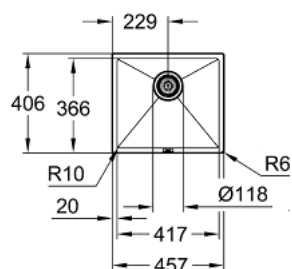

### ОПИСАНИЕ ПРОДУКТА

- модель: K700U 50-C 45.7/40.6 1.0
- типы монтажа: встраиваемый сверху (накладной) или под столешницу
- материал: кварцевый композит
- GROHE Whisper
- мин. размер шкафа: 500 мм
- размеры: 457 x 406 мм
- 1 чаша: 417 x 366 x 203 мм
- Внешний радиус: R6, внутренний радиус чаши: R10
- GROHE FastFixation быстрая монтажная система
- отверстие: 417 x 366 мм
- корзинчатый вентиль: корзинка Ø 3.5"/90 мм
- аксессуары вкл.: сливной гарнитур, корзинка, монтажный набор
- использовать силикон при встраиваемом монтаже
- опция: автоматический сливной клапан с нажимным механизмом (40 986 SD0), приобретается отдельно
- количество крепежных элементов в комплекте (монтаж под столешницу): 8
- термостойкость до 180° C