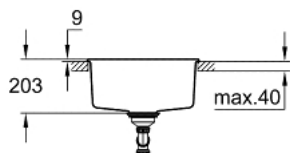

### ОПИСАНИЕ ПРОДУКТА

- модель: K700U 50-C 45.7/40.6 1.0
- типы монтажа: встраиваемый сверху (накладной) или под столешницу
- материал: кварцевый композит
- GROHE Whisper
- мин. размер шкафа: 500 мм
- размеры: 457 x 406 мм
- 1 чаша: 417 x 366 x 203 мм
- Внешний радиус: R6, внутренний радиус чаши: R10
- GROHE FastFixation быстрая монтажная система
- отверстие: 417 x 366 мм
- корзинчатый вентиль: корзинка Ø 3.5"/90 мм
- аксессуары вкл.: сливной гарнитур, корзинка, монтажный набор
- использовать силикон при встраиваемом монтаже
- опция: автоматический сливной клапан с нажимным механизмом (40 986 SD0), приобретается отдельно
- количество крепежных элементов в комплекте (монтаж под столешницу): 8
- термостойкость до 180° C