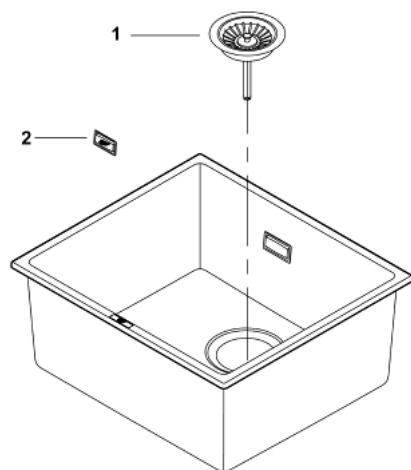

### ОПИСАНИЕ ПРОДУКТА

- модель: K700U 50-C 45.7/40.6 1.0
- типы монтажа: встраиваемый сверху (накладной) или под столешницу
- материал: кварцевый композит
- GROHE Whisper
- мин. размер шкафа: 500 мм
- размеры: 457 x 406 мм
- 1 чаша: 417 x 366 x 203 мм
- Внешний радиус: R6, внутренний радиус чаши: R10
- GROHE FastFixation быстрая монтажная система
- отверстие: 417 x 366 мм
- корзинчатый вентиль: корзинка Ø 3.5"/90 мм
- аксессуары вкл.: сливной гарнитур, корзинка, монтажный набор
- использовать силикон при встраиваемом монтаже
- опция: автоматический сливной клапан с нажимным механизмом (40 986 SD0), приобретается отдельно
- количество крепежных элементов в комплекте (монтаж под столешницу): 8
- термостойкость до 180° C

### ЗАПАСНЫЕ ЧАСТИ

1: Пробка (Order-нр. 42589SD0)

2: Декоративный элемент (Order-нр. 42590SD0)