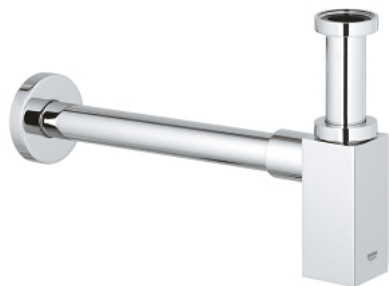

40 564 000 СИФОН ДЛЯ РАКОВИНЫ

ОПИСАНИЕ ПРОДУКТА

- элемента для раковины
- GROHE StarLight хромированное покрытие поверхности
- латунный корпус