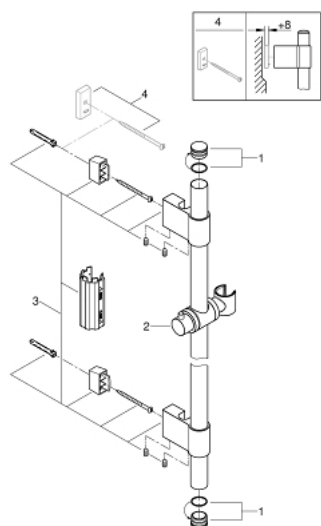

27 136 001 RAINSHOWER ДУШЕВАЯ ШТАНГА, 1150 ММ

ОПИСАНИЕ ПРОДУКТА

- с металлическими настенными креплениями
- поворотный держатель с фиксацией по высоте
- расстояние между креплениями штанги регулируется (возможен монтаж в уже имеющиеся отверстия)
- GROHE StarLight хромированное покрытие поверхности

27 136 001 RAINSHOWER ДУШЕВАЯ ШТАНГА, 1150 ММ

ЗАПАСНЫЕ ЧАСТИ

- 1: Заглушка (Order-nr. 45922000)
- 2: Скользящий элемент (Order-nr. 06765000)
- 3: Держатель душевой штанги (Order-nr. 48333000)
- 4: Шайба выравнивания (Order-nr. 45914XE0)*