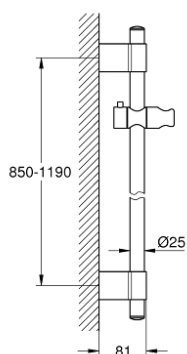

27 136 001 RAINSHOWER ДУШЕВАЯ ШТАНГА, 1150 ММ

ОПИСАНИЕ ПРОДУКТА

- с металлическими настенными креплениями
- поворотный держатель с фиксацией по высоте
- расстояние между креплениями штанги регулируется (возможен монтаж в уже имеющиеся отверстия)
- GROHE StarLight хромированное покрытие поверхности

27 136 001 RAINSHOWER ДУШЕВАЯ ШТАНГА, 1150 ММ

ЗАПАСНЫЕ ЧАСТИ

- 1: Заглушка (Order-nr. 45922000)
- 2: Скользящий элемент (Order-nr. 06765000)
- 3: Держатель душевой штанги (Order-nr. 48333000)
- 4: Шайба выравнивания (Order-nr. 45914XE0)*