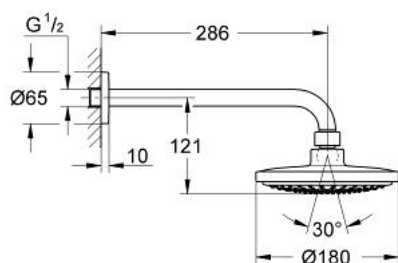

## 26 072 000 EUPHORIA COSMOPOLITAN 180 ВЕРХНИЙ ДУШ С ДУШЕВЫМ КРОНШТЕЙНОМ 286 ММ, 1 РЕЖИМ СТРУИ

### ОПИСАНИЕ ПРОДУКТА

- в комплект входят:
- верхний душ Euphoria Cosmopolitan (27 492 000)
- один вид струи:
- Rain
- Rainshower Душевой кронштейн 286 мм (28 576 000)
- GROHE EcoJoy ограничитель расхода воды 9,5 л/мин
- GROHE DreamSpray превосходный поток воды
- GROHE StarLight хромированное покрытие поверхности
- SpeedClean система против известковых отложений
- может использоваться с проточным водонагревателем
- минимальное давление 1,0 бар

26 072 000 EUPHORIA COSMOPOLITAN 180 ВЕРХНИЙ ДУШ С ДУШЕВЫМ  
КРОНШТЕЙНОМ 286 ММ, 1 РЕЖИМ СТРУИ

**ЗАПАСНЫЕ ЧАСТИ**

1: Розетка (Order-nr. 11741000)

2: Уплотнение Ø18,5 x Ø12 x 2 (Order-nr. 0138900M)

3: Сетка (Order-nr. 48007000)