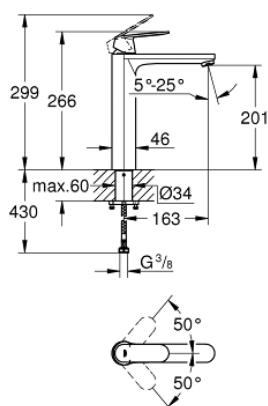

23 921 000 EUROSMART COSMOPOLITAN СМЕСИТЕЛЬ ОДНОРЫЧАЖНЫЙ ДЛЯ РАКОВИНЫ DN 15 XL-SIZE

ОПИСАНИЕ ПРОДУКТА

- монтаж на одно отверстие
- металлический рычаг
- для отдельностоящих раковин
- GROHE SilkMove керамический картридж 28 мм
- с ограничителем температуры
- GROHE StarLight хромированное покрытие поверхности
- GROHE EcoJoy - 5,7 л/мин
- GROHE AquaGuide регулируемый аэратор
- система быстрого монтажа
- гладкий корпус
- гибкая подводка
- минимальное давление 1,0 бар

23 921 000 **EUROSMART COSMOPOLITAN СМЕСИТЕЛЬ ОДНОРЫЧАЖНЫЙ ДЛЯ
РАКОВИНЫ DN 15
XL-SIZE**

ЗАПАСНЫЕ ЧАСТИ

- 1: lever (Order-nr. 48525000)
- 2: Крепежное кольцо (Order-nr. 46715000)
- 3: Картридж (Order-nr. 46580000)
- 4: Регулятор струи (Order-nr. 48300000)
- 5: Schaftbefestigung (Order-nr. 48384000)