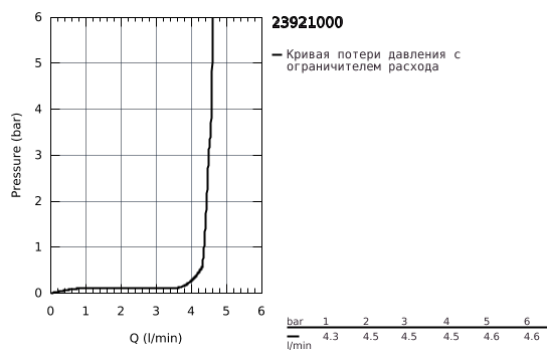

23 921 000 EUROSMART COSMOPOLITAN СМЕСИТЕЛЬ ОДНОРЫЧАЖНЫЙ ДЛЯ РАКОВИНЫ DN 15 XL-SIZE

ОПИСАНИЕ ПРОДУКТА

- монтаж на одно отверстие
- металлический рычаг
- для отдельностоящих раковин
- GROHE SilkMove керамический картридж 28 мм
- с ограничителем температуры
- GROHE StarLight хромированное покрытие поверхности
- GROHE EcoJoy - 5,7 л/мин
- GROHE AquaGuide регулируемый аэратор
- система быстрого монтажа
- гладкий корпус
- гибкая подводка
- минимальное давление 1,0 бар

23 921 000 **EUROSMART COSMOPOLITAN СМЕСИТЕЛЬ ОДНОРЫЧАЖНЫЙ ДЛЯ
РАКОВИНЫ DN 15
XL-SIZE**

ЗАПАСНЫЕ ЧАСТИ

- 1: lever (Order-nr. 48525000)
- 2: Крепежное кольцо (Order-nr. 46715000)
- 3: Картридж (Order-nr. 46580000)
- 4: Регулятор струи (Order-nr. 48300000)
- 5: Schaftbefestigung (Order-nr. 48384000)