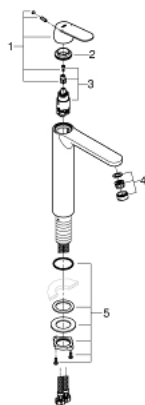

23 921 000 EUROSMART COSMOPOLITAN СМЕСИТЕЛЬ ОДНОРЫЧАЖНЫЙ ДЛЯ РАКОВИНЫ DN 15 XL-SIZE

ОПИСАНИЕ ПРОДУКТА

- монтаж на одно отверстие
- металлический рычаг
- для отдельностоящих раковин
- GROHE SilkMove керамический картридж 28 мм
- с ограничителем температуры
- GROHE StarLight хромированное покрытие поверхности
- GROHE EcoJoy - 5,7 л/мин
- GROHE AquaGuide регулируемый аэратор
- система быстрого монтажа
- гладкий корпус
- гибкая подводка
- минимальное давление 1,0 бар

23 921 000 **EUROSMART COSMOPOLITAN СМЕСИТЕЛЬ ОДНОРЫЧАЖНЫЙ ДЛЯ
РАКОВИНЫ DN 15
XL-SIZE**

ЗАПАСНЫЕ ЧАСТИ

- 1: lever (Order-nr. 48525000)
- 2: Крепежное кольцо (Order-nr. 46715000)
- 3: Картридж (Order-nr. 46580000)
- 4: Регулятор струи (Order-nr. 48300000)
- 5: Schaftbefestigung (Order-nr. 48384000)