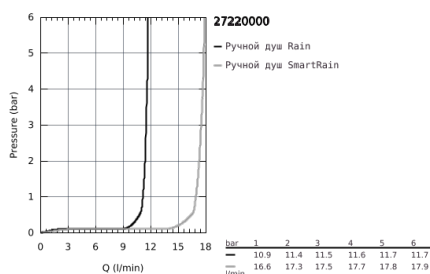

27 220 000 **EUPHORIA 110 DUO РУЧНОЙ ДУШ, 2 ВИДА СТРУЙ**

ЗАПАСНЫЕ ЧАСТИ

1: Сетка (Order-nr. 0700200M)