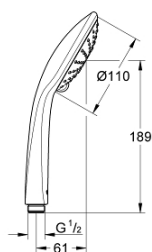

27 220 000 **EUPHORIA 110 DUO РУЧНОЙ ДУШ, 2 ВИДА СТРУЙ**

ЗАПАСНЫЕ ЧАСТИ

1: Сетка (Order-nr. 0700200M)