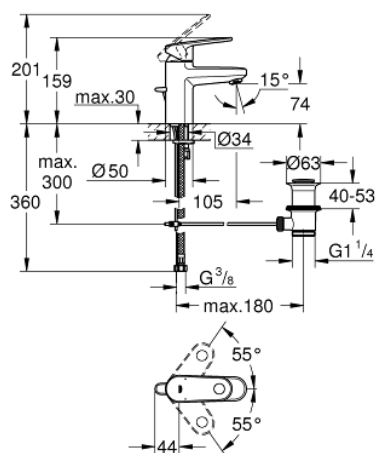

32 612 002 EUROPLUS СМЕСИТЕЛЬ ОДНОРЫЧАЖНЫЙ ДЛЯ РАКОВИНЫ, DN 15 S-SIZE

ОПИСАНИЕ ПРОДУКТА

- монтаж на одно отверстие
- металлический рычаг
- GROHE SilkMove керамический картридж 35 мм
- регулировка расхода воды
- возможность установки мин. расхода 2,5 л/мин.
- с ограничителем температуры
- GROHE StarLight хромированное покрытие поверхности
- GROHE FastFixation быстрая монтажная система
- аэратор с функцией SpeedClean
- рычажный донный клапан 1 1/4"
- гибкая подводка

32 612 002 EUROPLUS СМЕСИТЕЛЬ ОДНОРЫЧАЖНЫЙ ДЛЯ РАКОВИНЫ, DN 15 S-SIZE

ЗАПАСНЫЕ ЧАСТИ

- 1: Рычаг (Order-nr. 46647000)
 - 2: Колпак (Order-nr. 46492000)
 - 3: Винтовая стяжка (Order-nr. 46460000)
 - 4: Картридж (Order-nr. 46374000)
 - 5: Тяга (Order-nr. 64304000)
 - 6: Регулятор струи (Order-nr. 64447000)
 - 7: Обратное резьбовое соединение (Order-nr. 46645000)
 - 8: Сливной гарнитур 1 1/4" (Order-nr. 28910000)
 - 8.1: Пробка (Order-nr. 07182000)
 - 8.2: Эксцентриковая тяга (Order-nr. 07052000)
 - 9: Эксцентриковая тяга (Order-nr. 07341000)*
 - 10: Монтажный ключ (Order-nr. 19017000)*
 - 11: Ключ (Order-nr. 19332000)*
- * Optional accessories