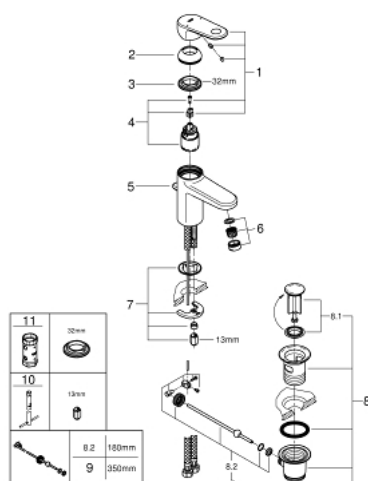

32 612 002 EUROPLUS СМЕСИТЕЛЬ ОДНОРЫЧАЖНЫЙ ДЛЯ РАКОВИНЫ, DN 15 S-SIZE

ОПИСАНИЕ ПРОДУКТА

- монтаж на одно отверстие
- металлический рычаг
- GROHE SilkMove керамический картридж 35 мм
- регулировка расхода воды
- возможность установки мин. расхода 2,5 л/мин.
- с ограничителем температуры
- GROHE StarLight хромированное покрытие поверхности
- GROHE FastFixation быстрая монтажная система
- аэратор с функцией SpeedClean
- рычажный донный клапан 1 1/4"
- гибкая подводка

32 612 002 EUROPLUS СМЕСИТЕЛЬ ОДНОРЫЧАЖНЫЙ ДЛЯ РАКОВИНЫ, DN 15 S-SIZE

ЗАПАСНЫЕ ЧАСТИ

- 1: Рычаг (Order-nr. 46647000)
 - 2: Колпак (Order-nr. 46492000)
 - 3: Винтовая стяжка (Order-nr. 46460000)
 - 4: Картридж (Order-nr. 46374000)
 - 5: Тяга (Order-nr. 64304000)
 - 6: Регулятор струи (Order-nr. 64447000)
 - 7: Обратное резьбовое соединение (Order-nr. 46645000)
 - 8: Сливной гарнитур 1 1/4" (Order-nr. 28910000)
 - 8.1: Пробка (Order-nr. 07182000)
 - 8.2: Эксцентриковая тяга (Order-nr. 07052000)
 - 9: Эксцентриковая тяга (Order-nr. 07341000)*
 - 10: Монтажный ключ (Order-nr. 19017000)*
 - 11: Ключ (Order-nr. 19332000)*
- * Optional accessories