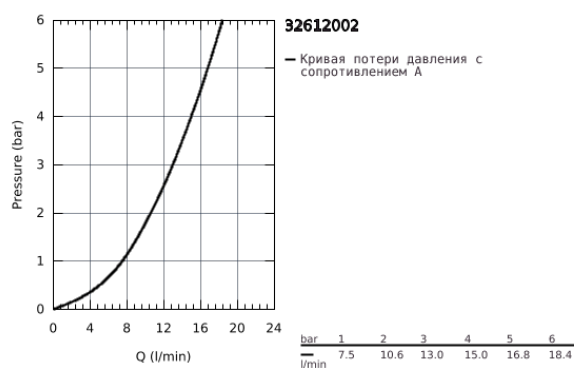

32 612 002 EUROPLUS СМЕСИТЕЛЬ ОДНОРЫЧАЖНЫЙ ДЛЯ РАКОВИНЫ, DN 15 S-SIZE

ОПИСАНИЕ ПРОДУКТА

- монтаж на одно отверстие
- металлический рычаг
- GROHE SilkMove керамический картридж 35 мм
- регулировка расхода воды
- возможность установки мин. расхода 2,5 л/мин.
- с ограничителем температуры
- GROHE StarLight хромированное покрытие поверхности
- GROHE FastFixation быстрая монтажная система
- аэратор с функцией SpeedClean
- рычажный донный клапан 1 1/4"
- гибкая подводка

32 612 002 EUROPLUS СМЕСИТЕЛЬ ОДНОРЫЧАЖНЫЙ ДЛЯ РАКОВИНЫ, DN 15 S-SIZE

ЗАПАСНЫЕ ЧАСТИ

- 1: Рычаг (Order-nr. 46647000)
 - 2: Колпак (Order-nr. 46492000)
 - 3: Винтовая стяжка (Order-nr. 46460000)
 - 4: Картридж (Order-nr. 46374000)
 - 5: Тяга (Order-nr. 64304000)
 - 6: Регулятор струи (Order-nr. 64447000)
 - 7: Обратное резьбовое соединение (Order-nr. 46645000)
 - 8: Сливной гарнитур 1 1/4" (Order-nr. 28910000)
 - 8.1: Пробка (Order-nr. 07182000)
 - 8.2: Эксцентриковая тяга (Order-nr. 07052000)
 - 9: Эксцентриковая тяга (Order-nr. 07341000)*
 - 10: Монтажный ключ (Order-nr. 19017000)*
 - 11: Ключ (Order-nr. 19332000)*
- * Optional accessories