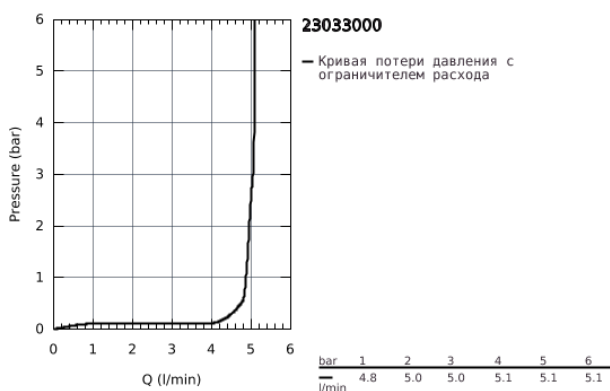

ОПИСАНИЕ ПРОДУКТА

- монтаж на одно отверстие
- GROHE SilkMove керамический картридж 28 мм
- ограничитель температуры
- GROHE StarLight хромированное покрытие поверхности
- GROHE EcoJoy 5.0 л/мин
- GROHE FastFixation быстрая монтажная система
- излив со встроенным аэратором
- гладкий корпус
- гибкая подводка
- минимальное давление 1,0 бар