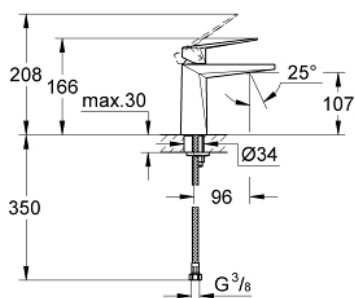

## 23 033 000 ALLURE BRILLIANT СМЕСИТЕЛЬ ОДНОРЫЧАЖНЫЙ ДЛЯ РАКОВИНЫ, DN 15 M-SIZE

### ОПИСАНИЕ ПРОДУКТА

- монтаж на одно отверстие
- GROHE SilkMove керамический картридж 28 мм
- ограничитель температуры
- GROHE StarLight хромированное покрытие поверхности
- GROHE EcoJoy 5.0 л/мин
- GROHE FastFixation быстрая монтажная система
- излив со встроенным аэратором
- гладкий корпус
- гибкая подводка
- минимальное давление 1,0 бар