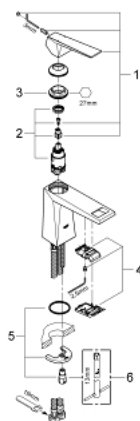

## 23 033 000 ALLURE BRILLIANT СМЕСИТЕЛЬ ОДНОРЫЧАЖНЫЙ ДЛЯ РАКОВИНЫ, DN 15 M-SIZE

### ОПИСАНИЕ ПРОДУКТА

- монтаж на одно отверстие
- GROHE SilkMove керамический картридж 28 мм
- ограничитель температуры
- GROHE StarLight хромированное покрытие поверхности
- GROHE EcoJoy 5.0 л/мин
- GROHE FastFixation быстрая монтажная система
- излив со встроенным аэратором
- гладкий корпус
- гибкая подводка
- минимальное давление 1,0 бар

### ЗАПАСНЫЕ ЧАСТИ

- 1: Рычаг (Order-nr. 46793000)
- 2: Картридж (Order-nr. 46580000)
- 3: Крепежное кольцо (Order-nr. 46715000)
- 4: Аэратор (Order-nr. 46794000)
- 5: Обратное резьбовое соединение (Order-nr. 46249000)
- 6: Монтажный ключ (Order-nr. 19017000)\*