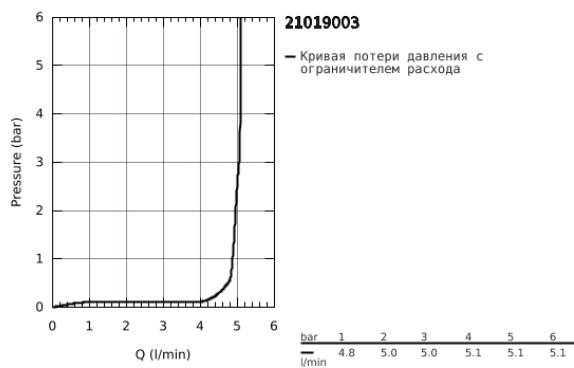

21 019 003 ATRIO СМЕСИТЕЛЬ ДЛЯ РАКОВИНЫ НА ОДНО ОТВЕРСТИЕ, DN 15 L-SIZE

ОПИСАНИЕ ПРОДУКТА

- керамические вентили 1/2", 90°
- GROHE StarLight хромированное покрытие поверхности
- GROHE EcoJoy 5.7 л/мин ламинарный аэратор
- система быстрого монтажа
- поворотный трубкообразный С-излив с аэратором и стопором
- сливной гарнитур 1 1/4"
- гибкая подводка
- с крестообразными рукоятками
- включены 2 набора с накладными насадками. Один с надписями "H" и "C", другой - без надписей