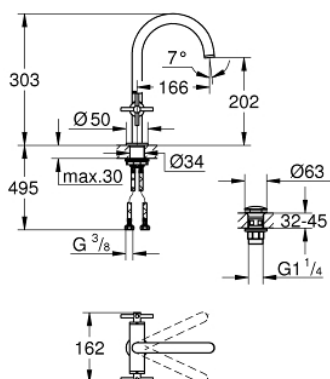

21 019 003 ATRIO СМЕСИТЕЛЬ ДЛЯ РАКОВИНЫ НА ОДНО ОТВЕРСТИЕ, DN 15 L-SIZE

ОПИСАНИЕ ПРОДУКТА

- керамические вентили 1/2", 90°
- GROHE StarLight хромированное покрытие поверхности
- GROHE EcoJoy 5.7 л/мин ламинарный аэратор
- система быстрого монтажа
- поворотный трубкообразный С-излив с аэратором и стопором
- сливной гарнитур 1 1/4"
- гибкая подводка
- с крестообразными рукоятками
- включены 2 набора с накладными насадками. Один с надписями "H" и "C", другой - без надписей

21 019 003 **ATRIO СМЕСИТЕЛЬ ДЛЯ РАКОВИНЫ НА ОДНО
ОТВЕРСТИЕ, DN 15
L-SIZE**

21 019 003 **ATRIO СМЕСИТЕЛЬ ДЛЯ РАКОВИНЫ НА ОДНО
ОТВЕРСТИЕ, DN 15
L-SIZE**

ЗАПАСНЫЕ ЧАСТИ

- 1: Atrio Рукоятки, 2 шт. (Order-nr. 18026003)
- 2: Керамический вентиль 1/2" (Order-nr. 45883000)
- 2.1: O-кольцо Ø18,2 x Ø1,7 (Order-nr. 0392400M)
- 3: O-кольцо Ø13,5 x Ø2,75 (Order-nr. 0128500M)
- 4: Страховочное кольцо (Order-nr. 4826600M)
- 5: Регулятор струи (Order-nr. 48408000)
- 6: Schaftbefestigung (Order-nr. 48384000)
- 7: Сливной нажимной гарнитур (Order-nr. 65807000)
- 8: Керамический вентиль 1/2" (Order-nr. 45882000)
- 8.1: O-кольцо Ø18,2 x Ø1,7 (Order-nr. 0392400M)