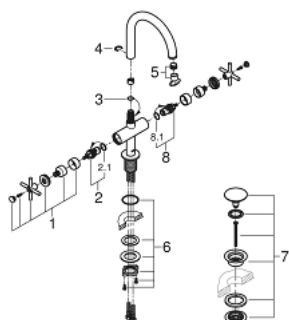

21 019 003 ATRIO СМЕСИТЕЛЬ ДЛЯ РАКОВИНЫ НА ОДНО ОТВЕРСТИЕ, DN 15 L-SIZE

ОПИСАНИЕ ПРОДУКТА

- керамические вентили 1/2", 90°
- GROHE StarLight хромированное покрытие поверхности
- GROHE EcoJoy 5.7 л/мин ламинарный аэратор
- система быстрого монтажа
- поворотный трубкообразный С-излив с аэратором и стопором
- сливной гарнитур 1 1/4"
- гибкая подводка
- с крестообразными рукоятками
- включены 2 набора с накладными насадками. Один с надписями "H" и "C", другой - без надписей

21 019 003 **ATRIO СМЕСИТЕЛЬ ДЛЯ РАКОВИНЫ НА ОДНО
ОТВЕРСТИЕ, DN 15
L-SIZE**

21 019 003 **ATRIO СМЕСИТЕЛЬ ДЛЯ РАКОВИНЫ НА ОДНО
ОТВЕРСТИЕ, DN 15
L-SIZE**

ЗАПАСНЫЕ ЧАСТИ

- 1: Atrio Рукоятки, 2 шт. (Order-nr. 18026003)
- 2: Керамический вентиль 1/2" (Order-nr. 45883000)
- 2.1: O-кольцо Ø18,2 x Ø1,7 (Order-nr. 0392400M)
- 3: O-кольцо Ø13,5 x Ø2,75 (Order-nr. 0128500M)
- 4: Страховочное кольцо (Order-nr. 4826600M)
- 5: Регулятор струи (Order-nr. 48408000)
- 6: Schaftbefestigung (Order-nr. 48384000)
- 7: Сливной нажимной гарнитур (Order-nr. 65807000)
- 8: Керамический вентиль 1/2" (Order-nr. 45882000)
- 8.1: O-кольцо Ø18,2 x Ø1,7 (Order-nr. 0392400M)