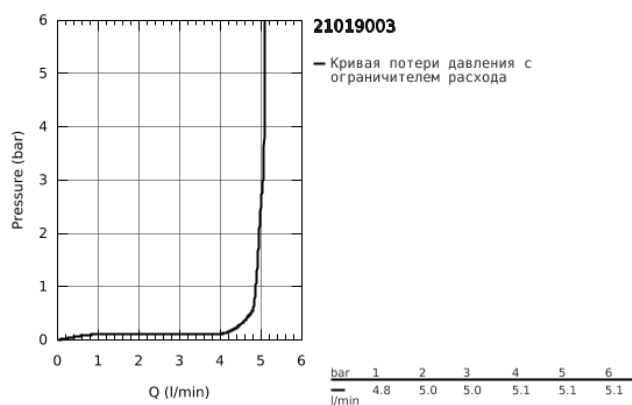

21 019 003 **ATRIO СМЕСИТЕЛЬ ДЛЯ РАКОВИНЫ НА ОДНО
ОТВЕРСТИЕ, DN 15
L-SIZE**