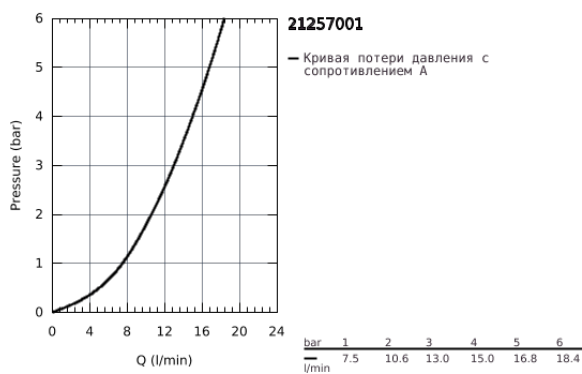

21 257 001 COSTA S СМЕСИТЕЛЬ ДЛЯ РАКОВИНЫ НА ОДНО ОТВЕРСТИЕ, DN 15

ОПИСАНИЕ ПРОДУКТА

- с теплоизоляцией
- металлические рукоятки
- привинчивающаяся
- Carbodur керамический вентиль
- поворотный трубкообразный излив сазратором
- рычажный донный клапан 1 1/4"
- гибкая подводка
- GROHE StarLight хромированное покрытие поверхности

21 257 001 COSTA S СМЕСИТЕЛЬ ДЛЯ РАКОВИНЫ НА ОДНО ОТВЕРСТИЕ, DN 15

ЗАПАСНЫЕ ЧАСТИ

- 1: Costa S рукоятка (Order-nr. 45995000)
 - 1.1: Переходник-защелка (Order-nr. 0538600M)
 - 2: Керамический вентиль 1/2" (Order-nr. 45346000)
 - 2.1: O-кольцо Ø18,2 x Ø1,7 (Order-nr. 0392400M)
 - 3: Трубообразный излив (Order-nr. 13219000)
 - 3.1: Аэратор (Order-nr. 13928000)
 - 3.2: O-кольцо Ø12 x Ø2 (Order-nr. 0128000M)
 - 4: Розетка (Order-nr. 48004000)
 - 5: Обратное резьбовое соединение (Order-nr. 46249000)
 - 6: тяга (Order-nr. 65936PD0)
 - 7: Сливной гарнитур 1 1/4" (Order-nr. 28910000)
 - 7.1: Пробка (Order-nr. 07182000)
 - 7.2: Эксцентриковая тяга (Order-nr. 07052000)
 - 8: Шланг под давлением (Order-nr. 46255000)
 - 9: Винты для Costa/Avina (Order-nr. 48013000)*
 - 10: Эксцентриковая тяга (Order-nr. 07341000)*
 - 11: Монтажный ключ (Order-nr. 19017000)*
- * Optional accessories