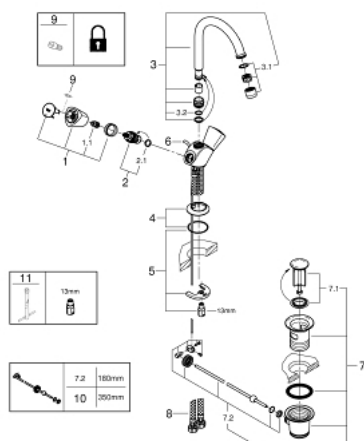

21 257 001 COSTA S СМЕСИТЕЛЬ ДЛЯ РАКОВИНЫ НА ОДНО ОТВЕРСТИЕ, DN 15

ОПИСАНИЕ ПРОДУКТА

- с теплоизоляцией
- металлические рукоятки
- привинчивающаяся
- Carbodur керамический вентиль
- поворотный трубкообразный излив сазратором
- рычажный донный клапан 1 1/4"
- гибкая подводка
- GROHE StarLight хромированное покрытие поверхности

21 257 001 COSTA S СМЕСИТЕЛЬ ДЛЯ РАКОВИНЫ НА ОДНО ОТВЕРСТИЕ, DN 15

ЗАПАСНЫЕ ЧАСТИ

- 1: Costa S рукоятка (Order-nr. 45995000)
 - 1.1: Переходник-защелка (Order-nr. 0538600M)
 - 2: Керамический вентиль 1/2" (Order-nr. 45346000)
 - 2.1: O-кольцо Ø18,2 x Ø1,7 (Order-nr. 0392400M)
 - 3: Трубообразный излив (Order-nr. 13219000)
 - 3.1: Аэратор (Order-nr. 13928000)
 - 3.2: O-кольцо Ø12 x Ø2 (Order-nr. 0128000M)
 - 4: Розетка (Order-nr. 48004000)
 - 5: Обратное резьбовое соединение (Order-nr. 46249000)
 - 6: тяга (Order-nr. 65936PD0)
 - 7: Сливной гарнитур 1 1/4" (Order-nr. 28910000)
 - 7.1: Пробка (Order-nr. 07182000)
 - 7.2: Эксцентриковая тяга (Order-nr. 07052000)
 - 8: Шланг под давлением (Order-nr. 46255000)
 - 9: Винты для Costa/Avina (Order-nr. 48013000)*
 - 10: Эксцентриковая тяга (Order-nr. 07341000)*
 - 11: Монтажный ключ (Order-nr. 19017000)*
- * Optional accessories