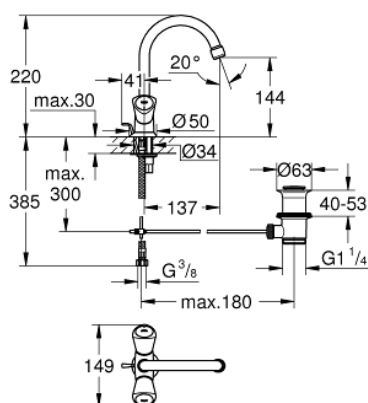

21 257 001 COSTA S СМЕСИТЕЛЬ ДЛЯ РАКОВИНЫ НА ОДНО ОТВЕРСТИЕ, DN 15

ОПИСАНИЕ ПРОДУКТА

- с теплоизоляцией
- металлические рукоятки
- привинчивающаяся
- Carbodur керамический вентиль
- поворотный трубкообразный излив сазратором
- рычажный донный клапан 1 1/4"
- гибкая подводка
- GROHE StarLight хромированное покрытие поверхности

21 257 001 COSTA S СМЕСИТЕЛЬ ДЛЯ РАКОВИНЫ НА ОДНО ОТВЕРСТИЕ, DN 15

ЗАПАСНЫЕ ЧАСТИ

- 1: Costa S рукоятка (Order-nr. 45995000)
 - 1.1: Переходник-защелка (Order-nr. 0538600M)
 - 2: Керамический вентиль 1/2" (Order-nr. 45346000)
 - 2.1: O-кольцо Ø18,2 x Ø1,7 (Order-nr. 0392400M)
 - 3: Трубообразный излив (Order-nr. 13219000)
 - 3.1: Аэратор (Order-nr. 13928000)
 - 3.2: O-кольцо Ø12 x Ø2 (Order-nr. 0128000M)
 - 4: Розетка (Order-nr. 48004000)
 - 5: Обратное резьбовое соединение (Order-nr. 46249000)
 - 6: тяга (Order-nr. 65936PD0)
 - 7: Сливной гарнитур 1 1/4" (Order-nr. 28910000)
 - 7.1: Пробка (Order-nr. 07182000)
 - 7.2: Эксцентриковая тяга (Order-nr. 07052000)
 - 8: Шланг под давлением (Order-nr. 46255000)
 - 9: Винты для Costa/Avina (Order-nr. 48013000)*
 - 10: Эксцентриковая тяга (Order-nr. 07341000)*
 - 11: Монтажный ключ (Order-nr. 19017000)*
- * Optional accessories