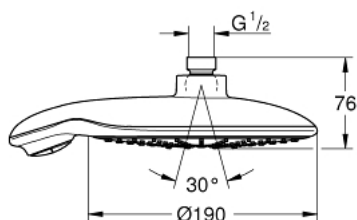

### ОПИСАНИЕ ПРОДУКТА

- GROHE Rain O<sup>2</sup>, Rain, Воккома Spray, Jet
- Ø 190 мм
- шаровый шарнир с углом поворота ± 15°
- резьбовое соединение 1/2"
- GROHE EcoJoy ограничитель расхода воды 9,5 л/мин
- GROHE DreamSpray превосходный поток воды
- GROHE One-click showering Выбор режима струи нажатием кнопки
- GROHE StarLight хромированное покрытие поверхности
- SpeedClean система против известковых отложений
- может использоваться с проточным водонагревателем
- минимальное давление 1,0 бар

27 767 000 **POWER&SOUL 190 ВЕРХНИЙ ДУШ С 4+ РЕЖИМАМИ**

**SPARE PARTS**

1: Уплотнение Ø18,5 x Ø12 x 2 (Order-nr. 0138900M)

2: Сетка (Order-nr. 0676800M)