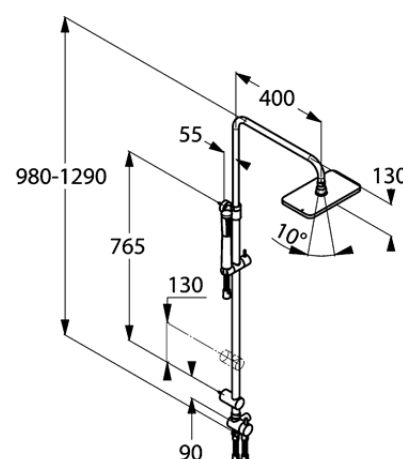

Изделие: **KLUDI A-QA
DUAL SHOWER SYSTEM**

Номер артикула: **49 191 05-00**

Поверхность: **хром**

Описание изделия:

настенный монтаж
регулировка кронштейна
вверх-вниз и влево-вправо
класс расхода воды AA
переключатель на два положения
держатель для душа регулируется
по вертикали и горизонтали
шланг KLUDI SUPARAFLEX SILVER
G 1/2 x G 1/2 x 1600 мм
верхний душ KLUDI A-QA 245 мм
с шаровым шарниром
душевая лейка KLUDI A-QA 1S
с крепежным набором

Дополнительная информация:

Класс расхода воды AA:

Фото продукта

Размеры

График расхода воды