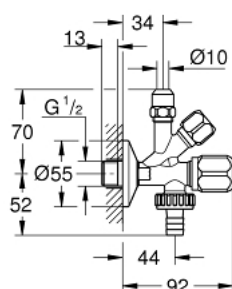

22 035 000 WAS® КОМБИНИРОВАННЫЙ УГЛОВОЙ ВЕНТИЛЬ 1/2"

ОПИСАНИЕ ПРОДУКТА

- резьба с насечками для эффективного уплотнения
- настенное подключение 1/2"
- резьбовой отвод 3/8"
- с компенсацией длины
- с накидной гайкой Ø 10 мм
- отвод 3/4"
- с штуцером для шланга
- с резиновым запорным элементом кранбуксы
- обратный клапан
- длинный шатун
- эргономичная рукоятка
- маркировка: нейтральная
- металлические резьбовые розетки Ø 55 мм
- для комбинации с обратным клапаном типа HB 41 239 000

22 035 000 WAS® КОМБИНИРОВАННЫЙ УГЛОВОЙ ВЕНТИЛЬ 1/2"

ЗАПАСНЫЕ ЧАСТИ

- 1: Headpart 3/8" WAS lever (Order-nr. 41026000)
- 2: Воздушный клапан 3/4" (Order-nr. 41239000)*
- 3: Заглушка 3/4" (Order-nr. 41826000)*