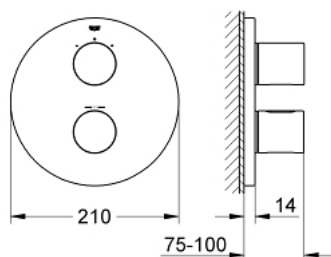

### ОПИСАНИЕ ПРОДУКТА

- комплект верхней монтажной части для
- GROHE Rapido T 35 500 000
- с настенными розетками GROHE FastFixation (скрытые эксцентрики, уплотнение, скрытый монтаж)
- GROHE StarLight хромированное покрытие поверхности
- GROHE SafeStop стопор безопасности при 38°C
- GROHE SafeStop Plus опционно ограничитель температуры на 43°C, включен
- аквадиммер многофункциональный:
- затвор воды и регулятор расхода
- переключатель на 2 положения
- без встраиваемого механизма