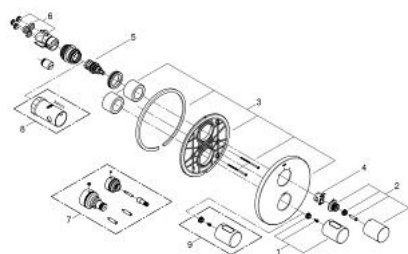

### ОПИСАНИЕ ПРОДУКТА

- комплект верхней монтажной части для
- GROHE Rapido T 35 500 000
- с настенными розетками GROHE FastFixation (скрытые эксцентрики, уплотнение, скрытый монтаж)
- GROHE StarLight хромированное покрытие поверхности
- GROHE SafeStop стопор безопасности при 38°C
- GROHE SafeStop Plus опционно ограничитель температуры на 43°C, включен
- аквадиммер многофункциональный:
- затвор воды и регулятор расхода
- переключатель на 2 положения
- без встраиваемого механизма

### ЗАПАСНЫЕ ЧАСТИ

- 1: Ручка температуры (Order-nr. 47900DC0)
  - 2: Запорная рукоятка (Order-nr. 47898DC0)
  - 3: Розетка (Order-nr. 47810DC0)
  - 4: Ограничительное кольцо (Order-nr. 10089000)
  - 5: Aquadimmer (Order-nr. 47364000)
  - 6: Переходник (Order-nr. 12701000)
  - 7: Набор удлинителей 27,5 мм (Order-nr. 47781000)\*
  - 8: Ключ (Order-nr. 19332000)\*
  - 9: Рукоятка выбора температуры (Order-nr. 47812DC0)\*
- \* Optional accessories