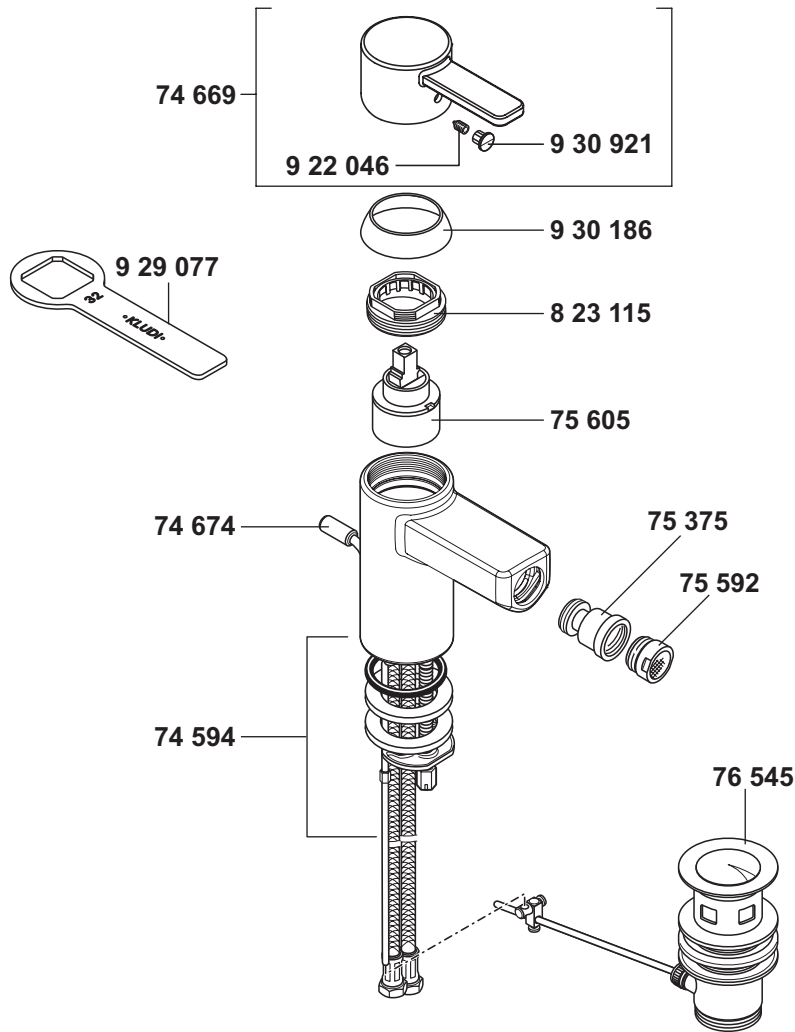

KLUDI ZENTA

38530

A_3853075

| 38530 | Bidet-Einhandmischer DN 10 | bidet mixer DN 10 | bidetmengkraan 3/8" |
|-------|--|--------------------------------------|---------------------------------|
| | 74 594 Befestigungssatz | assembling set | bevestigingsset |
| | 74 669 Hebel, komplett | lever | hendel |
| | 74 674 Zugstange | lift rod | trekstang |
| | 75 375 Kugelgelenk | ball joint | kogelgewricht |
| | 75 592 Cascade-Strahlregler M 24 x 1/2 | Cascade-flow straightener M 24 x 1/2 | cascade straalbreker M 24 x 1/2 |
| | 75 605 Kartusche | cartridge | cartouche |
| | 76 545 Ablaufgarnitur | pop up waste | afvoergarnituur |
| | 823 115 Spanschraube | screw | spanschroef |
| | 922 046 Gewindestift | threading lathe | inbus schroef |
| | 929 077 Armaturenschlüssel | fastening tool | sleutel |
| | 930 186 Abdeckkappe | cover cap | afdekkap |
| | 930 921 Markierungsstopfen | red/blue insert | markeringsstop |