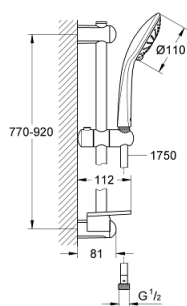

27 225 001 EUPHORIA 110 DUO ДУШЕВОЙ ГАРНИТУР: РУЧНОЙ ДУШ С 2 ВИДАМИ СТРУИ И ЛИМИТОМ 5,7 Л/МИН, ДУШЕВАЯ ШТАНГА 600 ММ

ОПИСАНИЕ ПРОДУКТА

- в комплект входят:
- ручной душ Duo (27 220 000)
- душевая штанга 900 мм (27 500)
- душевой шланг 1750 мм (28 388 000)
- Полочка GROHE EasyReach (27 596)
- GROHE DreamSpray превосходный поток воды
- GROHE SprayDimmer
- GROHE StarLight хромированное покрытие поверхности
- GROHE FastFixation (регулируемое расстояние между настенными креплениями штанги позволяет использовать для монтажа уже имеющиеся отверстия в стене)
- SpeedClean система против известковых отложений
- внутренний охлаждающий канал для продолжительного срока службы
- Twistfree против перекручивания шланга
- может использоваться с проточным водонагревателем
- минимальное давление 1,0 бар

27 225 001 EUPHORIA 110 DUO ДУШЕВОЙ ГАРНИТУР: РУЧНОЙ ДУШ С 2 ВИДАМИ
СТРУИ И ЛИМИТОМ 5,7 Л/МИН, ДУШЕВАЯ ШТАНГА 600 ММ

ЗАПАСНЫЕ ЧАСТИ

- 1: Держатель душевой штанги (Order-nr. 48098000)
- 2: Скользящий элемент (Order-nr. 48099000)
- 3: Держатель душевой штанги (Order-nr. 48100000)
- 4: Сетка (Order-nr. 0700200M)