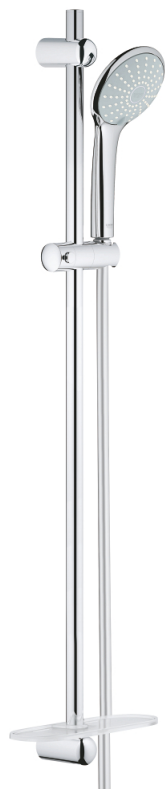

27 225 001 EUPHORIA 110 DUO ДУШЕВОЙ ГАРНИТУР: РУЧНОЙ ДУШ С 2 ВИДАМИ СТРУИ И ЛИМИТОМ 5,7 Л/МИН, ДУШЕВАЯ ШТАНГА 600 ММ

ОПИСАНИЕ ПРОДУКТА

- в комплект входят:
- ручной душ Duo (27 220 000)
- душевая штанга 900 мм (27 500)
- душевой шланг 1750 мм (28 388 000)
- Полочка GROHE EasyReach (27 596)
- GROHE DreamSpray превосходный поток воды
- GROHE SprayDimmer
- GROHE StarLight хромированное покрытие поверхности
- GROHE FastFixation (регулируемое расстояние между настенными креплениями штанги позволяет использовать для монтажа уже имеющиеся отверстия в стене)
- SpeedClean система против известковых отложений
- внутренний охлаждающий канал для продолжительного срока службы
- Twistfree против перекручивания шланга
- может использоваться с проточным водонагревателем
- минимальное давление 1,0 бар

27 225 001 EUPHORIA 110 DUO ДУШЕВОЙ ГАРНИТУР: РУЧНОЙ ДУШ С 2 ВИДАМИ
СТРУИ И ЛИМИТОМ 5,7 Л/МИН, ДУШЕВАЯ ШТАНГА 600 ММ

ЗАПАСНЫЕ ЧАСТИ

- 1: Держатель душевой штанги (Order-nr. 48098000)
- 2: Скользящий элемент (Order-nr. 48099000)
- 3: Держатель душевой штанги (Order-nr. 48100000)
- 4: Сетка (Order-nr. 0700200M)