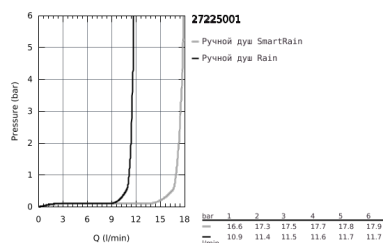

27 225 001 EUPHORIA 110 DUO ДУШЕВОЙ ГАРНИТУР: РУЧНОЙ ДУШ С 2 ВИДАМИ СТРУИ И ЛИМИТОМ 5,7 Л/МИН, ДУШЕВАЯ ШТАНГА 600 ММ

ОПИСАНИЕ ПРОДУКТА

- в комплект входят:
- ручной душ Duo (27 220 000)
- душевая штанга 900 мм (27 500)
- душевой шланг 1750 мм (28 388 000)
- Полочка GROHE EasyReach (27 596)
- GROHE DreamSpray превосходный поток воды
- GROHE SprayDimmer
- GROHE StarLight хромированное покрытие поверхности
- GROHE FastFixation (регулируемое расстояние между настенными креплениями штанги позволяет использовать для монтажа уже имеющиеся отверстия в стене)
- SpeedClean система против известковых отложений
- внутренний охлаждающий канал для продолжительного срока службы
- Twistfree против перекручивания шланга
- может использоваться с проточным водонагревателем
- минимальное давление 1,0 бар