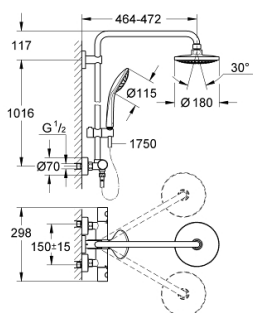

27 296 001 EUPHORIA SYSTEM 180 ДУШЕВАЯ СИСТЕМА С ТЕРМОСТАТОМ ДЛЯ НАСТЕННОГО МОНТАЖА

ОПИСАНИЕ ПРОДУКТА

- в комплект входят:
- горизонтальный поворотный душевой кронштейн 450 мм
- настенный термостат с аквадиммером
- выбор между:
- верхний душ Euphoria Cosmopolitan 180 (27 491 000)
- душевая струя Rain
- с шаровым шарниром
- угол поворота $\pm 15^\circ$
- ручной душ Euphoria 110 Massage (27 221)
- регулируется по высоте с помощью скользящего элемента
- душевой шланг 1750 мм (28 388 000)
- GROHE TurboStat компактный картридж с восковым термоэлементом
- GROHE SafeStop стопор безопасности при 38°C
- GROHE SafeStop Plus опционно ограничитель температуры на 43°C , включен
- GROHE DreamSpray превосходный поток воды
- GROHE StarLight хромированное покрытие поверхности
- SpeedClean система против известковых отложений
- внутренний охлаждающий канал для продолжительного срока службы
- Twistfree против перекручивания шланга
- совместим с проточным водонагревателем только выше 18 кВт/ч, а также с накопительным водонагревателем (см. Техническую информацию)
- минимальный расход воды 7л/мин
- дополнительная опция: полочка GROHE EasyReach (26 362)