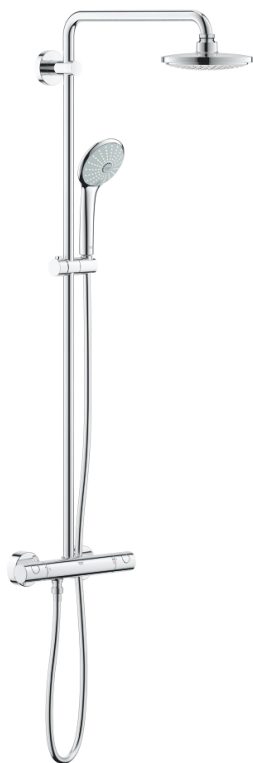

27 296 001 EUPHORIA SYSTEM 180 ДУШЕВАЯ СИСТЕМА С ТЕРМОСТАТОМ ДЛЯ НАСТЕННОГО МОНТАЖА

ОПИСАНИЕ ПРОДУКТА

- в комплект входят:
- горизонтальный поворотный душевой кронштейн 450 мм
- настенный термостат с аквадиммером
- выбор между:
- верхний душ Euphoria Cosmopolitan 180 (27 491 000)
- душевая струя Rain
- с шаровым шарниром
- угол поворота $\pm 15^\circ$
- ручной душ Euphoria 110 Massage (27 221)
- регулируется по высоте с помощью скользящего элемента
- душевой шланг 1750 мм (28 388 000)
- GROHE TurboStat компактный картридж с восковым термоэлементом
- GROHE SafeStop стопор безопасности при 38°C
- GROHE SafeStop Plus опционно ограничитель температуры на 43°C , включен
- GROHE DreamSpray превосходный поток воды
- GROHE StarLight хромированное покрытие поверхности
- SpeedClean система против известковых отложений
- внутренний охлаждающий канал для продолжительного срока службы
- Twistfree против перекручивания шланга
- совместим с проточным водонагревателем только выше 18 кВт/ч, а также с накопительным водонагревателем (см. Техническую информацию)
- минимальный расход воды 7л/мин
- дополнительная опция: полочка GROHE EasyReach (26 362)