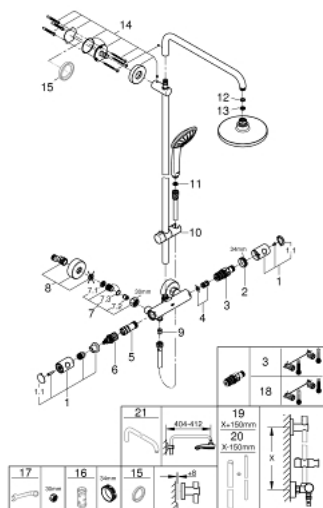

27 296 001 EUPHORIA SYSTEM 180 ДУШЕВАЯ СИСТЕМА С ТЕРМОСТАТОМ ДЛЯ НАСТЕННОГО МОНТАЖА

ЗАПАСНЫЕ ЧАСТИ

1. 1: Costa-рукоятка металлическая 1/2" (Order-nr. 47984000)
   - 1.1: Заглушка (Order-nr. 6458500M)
   - 2: Крепежное кольцо (Order-nr. 47743000)
   - 3: Компактный термостатический картридж 1/2" (Order-nr. 47439000)
   - 4: Шумоглушитель (Order-nr. 47398000)
   - 5: Водоводная трубка (Order-nr. 47751000)
   - 6: Aquadimmer (Order-nr. 12433000)
   - 7: Обратный клапан (Order-nr. 47189000)
   - 7.1: Грязеулавливающий фильтр (Order-nr. 0726400M)
   - 7.2: Обратный клапан (Order-nr. 08565000)
   - 7.3: O-кольцо Ø17 x Ø2 (Order-nr. 0305500M)
   - 8: S-образный эксцентрик (Order-nr. 12662000)
   - 9: Обратный клапан (Order-nr. 08565000)
   - 10: Скользящий элемент (Order-nr. 12140000)
   - 11: Сетка (Order-nr. 0700200M)
   - 12: Уплотнение Ø18,5 x Ø12 x 2 (Order-nr. 0138900M)
   - 13: Сетка (Order-nr. 48007000)
   - 14: Держатель душевой штанги (Order-nr. 48279000)
   - 15: Шайба выравнивания (Order-nr. 27180000)*
   - 16: Ключ (Order-nr. 19332000)*
   - 17: Ключ (Order-nr. 19377000)*
   - 18: GROHE TurboStat картридж 1/2" (Order-nr. 47175000)*
   - 19: Душевая штанга для переоснащения (Order-nr. 48053000)*
   - 20: Душевая штанга для переоснащения (Order-nr. 48054000)*
   - 21: Душевой кронштейн для душевой системы (Order-nr. 14047000)*
2. Optional accessories