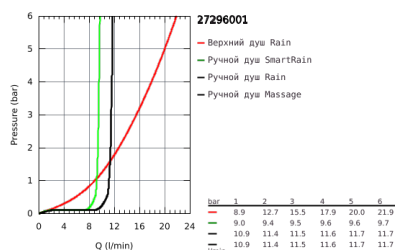

27 296 001 EUPHORIA SYSTEM 180 ДУШЕВАЯ СИСТЕМА С ТЕРМОСТАТОМ ДЛЯ НАСТЕННОГО МОНТАЖА

ОПИСАНИЕ ПРОДУКТА

- в комплект входят:
- горизонтальный поворотный душевой кронштейн 450 мм
- настенный термостат с аквадиммером
- выбор между:
- верхний душ Euphoria Cosmopolitan 180 (27 491 000)
- душевая струя Rain
- с шаровым шарниром
- угол поворота $\pm 15^\circ$
- ручной душ Euphoria 110 Massage (27 221)
- регулируется по высоте с помощью скользящего элемента
- душевой шланг 1750 мм (28 388 000)
- GROHE TurboStat компактный картридж с восковым термоэлементом
- GROHE SafeStop стопор безопасности при 38°C
- GROHE SafeStop Plus опционно ограничитель температуры на 43°C , включен
- GROHE DreamSpray превосходный поток воды
- GROHE StarLight хромированное покрытие поверхности
- SpeedClean система против известковых отложений
- внутренний охлаждающий канал для продолжительного срока службы
- Twistfree против перекручивания шланга
- совместим с проточным водонагревателем только выше 18 кВт/ч, а также с накопительным водонагревателем (см. Техническую информацию)
- минимальный расход воды 7л/мин
- дополнительная опция: полочка GROHE EasyReach (26 362)