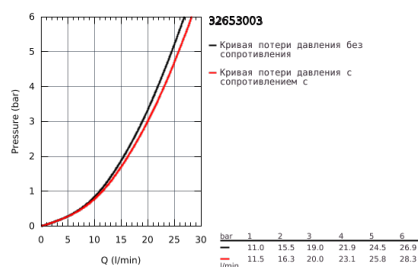

32 653 003 ATRIO СМЕСИТЕЛЬ ОДНОРЫЧАЖНЫЙ ДЛЯ ВАННЫ, НАПОЛЬНЫЙ МОНТАЖ

ОПИСАНИЕ ПРОДУКТА

- комплект верхней монтажной части для
- 45 984
- без встраиваемой части
- GROHE SilkMove керамический картридж 35 мм
- с ограничителем температуры
- GROHE StarLight хромированное покрытие поверхности
- автоматический переключатель: ванна/душ
- излив с аэратором
- вынос 301 мм
- встроенный обратный клапан в душевом отводе 1/2"
- держатель ручного душа
- ручной душ Sena Stick (26 465)
- душевой шланг Silverflex 1.250 мм
- с защитой от обратного потока
- минимальное давление 1,0 бар