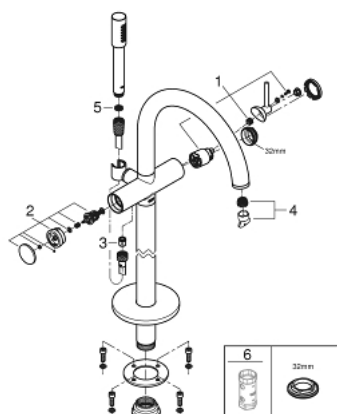

32 653 003 ATRIO СМЕСИТЕЛЬ ОДНОРЫЧАЖНЫЙ ДЛЯ ВАННЫ, НАПОЛЬНЫЙ МОНТАЖ

ОПИСАНИЕ ПРОДУКТА

- комплект верхней монтажной части для
- 45 984
- без встраиваемой части
- GROHE SilkMove керамический картридж 35 мм
- с ограничителем температуры
- GROHE StarLight хромированное покрытие поверхности
- автоматический переключатель: ванна/душ
- излив с аэратором
- вынос 301 мм
- встроенный обратный клапан в душевом отводе 1/2"
- держатель ручного душа
- ручной душ Sena Stick (26 465)
- душевой шланг Silverflex 1.250 мм
- с защитой от обратного потока
- минимальное давление 1,0 бар

32 653 003 ATRIO СМЕСИТЕЛЬ ОДНОРЫЧАЖНЫЙ ДЛЯ ВАННЫ, НАПОЛЬНЫЙ МОНТАЖ

ЗАПАСНЫЕ ЧАСТИ

- 1: Картридж (Order-nr. 46374000)
- 2: Переключатель (Order-nr. 48405000)
- 3: Обратный клапан (Order-nr. 08565000)
- 4: Аэратор (Order-nr. 13926000)
- 5: Сетка (Order-nr. 0700200M)
- 6: Ключ (Order-nr. 19332000)*