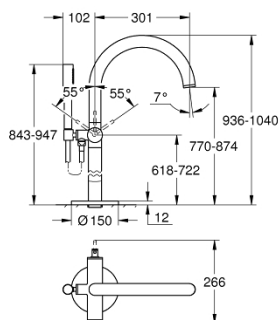

32 653 003 ATRIO СМЕСИТЕЛЬ ОДНОРЫЧАЖНЫЙ ДЛЯ ВАННЫ, НАПОЛЬНЫЙ МОНТАЖ

ОПИСАНИЕ ПРОДУКТА

- комплект верхней монтажной части для
- 45 984
- без встраиваемой части
- GROHE SilkMove керамический картридж 35 мм
- с ограничителем температуры
- GROHE StarLight хромированное покрытие поверхности
- автоматический переключатель: ванна/душ
- излив с аэратором
- вынос 301 мм
- встроенный обратный клапан в душевом отводе 1/2"
- держатель ручного душа
- ручной душ Sena Stick (26 465)
- душевой шланг Silverflex 1.250 мм
- с защитой от обратного потока
- минимальное давление 1,0 бар

32 653 003 ATRIO СМЕСИТЕЛЬ ОДНОРЫЧАЖНЫЙ ДЛЯ ВАННЫ, НАПОЛЬНЫЙ МОНТАЖ

ЗАПАСНЫЕ ЧАСТИ

- 1: Картридж (Order-nr. 46374000)
- 2: Переключатель (Order-nr. 48405000)
- 3: Обратный клапан (Order-nr. 08565000)
- 4: Аэратор (Order-nr. 13926000)
- 5: Сетка (Order-nr. 0700200M)
- 6: Ключ (Order-nr. 19332000)*