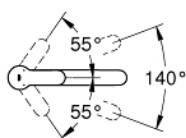

### ОПИСАНИЕ ПРОДУКТА

- средний излив
- монтаж на одно отверстие
- GROHE StarLight хромированное покрытие поверхности
- GROHE SilkMove керамический картридж 35 мм
- аэратор
- регулировка расхода воды
- поворотный трубкообразный излив
- угол поворота 140°
- гибкая подводка
- система быстрого монтажа