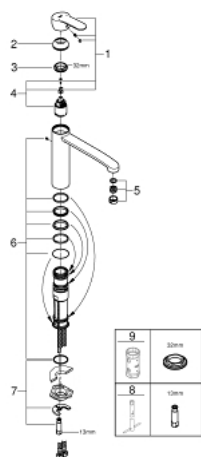

## 31 124 002 EUROSTYLE COSMOPOLITAN СМЕСИТЕЛЬ ОДНОРЫЧАЖНЫЙ ДЛЯ МОЙКИ, DN 15

### ОПИСАНИЕ ПРОДУКТА

- средний излив
- монтаж на одно отверстие
- GROHE StarLight хромированное покрытие поверхности
- GROHE SilkMove керамический картридж 35 мм
- аэратор
- регулировка расхода воды
- поворотный трубкообразный излив
- угол поворота 140°
- гибкая подводка
- система быстрого монтажа

### ЗАПАСНЫЕ ЧАСТИ

- 1: Рычаг (Order-nr. 46726000)
  - 2: Колпак (Order-nr. 46492000)
  - 3: Screw ring (Order-nr. 46815000)
  - 4: Картридж (Order-nr. 46374000)
  - 5: Аэратор (Order-nr. 13929000)
  - 6: Комплект уплотнений (Order-nr. 46760000)
  - 7: Обратное резьбовое соединение (Order-nr. 46671000)
  - 8: Монтажный ключ (Order-nr. 19017000)\*
  - 9: Ключ (Order-nr. 19332000)\*
- \* Optional accessories