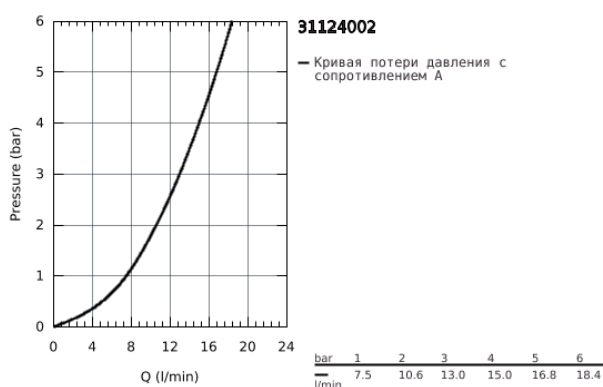

ОПИСАНИЕ ПРОДУКТА

- средний излив
- монтаж на одно отверстие
- GROHE StarLight хромированное покрытие поверхности
- GROHE SilkMove керамический картридж 35 мм
- аэратор
- регулировка расхода воды
- поворотный трубкообразный излив
- угол поворота 140°
- гибкая подводка
- система быстрого монтажа