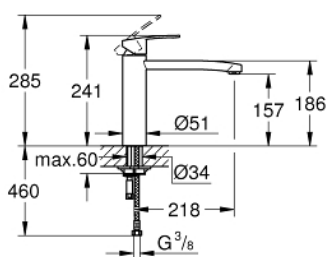

## 31 124 002 EUROSTYLE COSMOPOLITAN СМЕСИТЕЛЬ ОДНОРЫЧАЖНЫЙ ДЛЯ МОЙКИ, DN 15

### ОПИСАНИЕ ПРОДУКТА

- средний излив
- монтаж на одно отверстие
- GROHE StarLight хромированное покрытие поверхности
- GROHE SilkMove керамический картридж 35 мм
- аэратор
- регулировка расхода воды
- поворотный трубкообразный излив
- угол поворота 140°
- гибкая подводка
- система быстрого монтажа