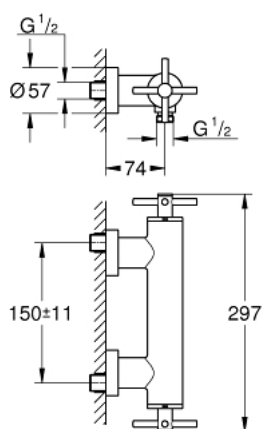

## 26 003 AL3 ATRIO СМЕСИТЕЛЬ ДЛЯ ДУША, DN 15

### ОПИСАНИЕ ПРОДУКТА

- настенный монтаж
- керамические вентили 1/2", 90°
- GROHE StarLight хромированное покрытие поверхности
- отвод для душа 1/2"
- встроенные обратные клапаны в душевом отводе 1/2"
- скрытые S-образные эксцентрики
- с защитой от обратного потока
- без душевого гарнитура
- с крестообразными рукоятками
- включены 2 набора с накладными насадками. Один с надписями "H" и "C", другой - без надписей