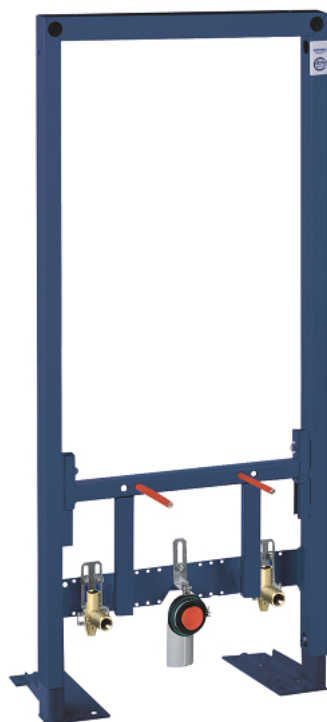

38 581 001 RAPID SL ЭЛЕМЕНТ ДЛЯ БИДЕ, ВЫСОТА УСТАНОВКИ 1,13 М

ОПИСАНИЕ ПРОДУКТА

- для свободно стоящего монтажа, монтажа перед стеной или стеной - перегородкой
- самонесущая стальная рама с порошковым напылением
- предварительная сборка в комплекте
- регулируемые по высоте подключения к объекту и смесителю
- закрывающийся
- проверено -TUEV
- крепежный материал
- болты-держатели для биде
- смывное колено, выдерживающее высокую температуру, DN 50
- уплотнение \varnothing 32 мм
- 2 подключения смесителя DN 15
- крепежный материал для биде
- для монтажа перед стеной необходимо заказать настенные уголки 38 558 00M (продаются отдельно)

38 581 001 **RAPID SL ЭЛЕМЕНТ ДЛЯ БИДЕ, ВЫСОТА УСТАНОВКИ 1,13 М**

ЗАПАСНЫЕ ЧАСТИ

- 1: Резьбовые болты (Order-nr. 4276400M)
- 2: Подключение смесителя (Order-nr. 42944000)
- 3: Настенный уголок (Order-nr. 3855800M)*