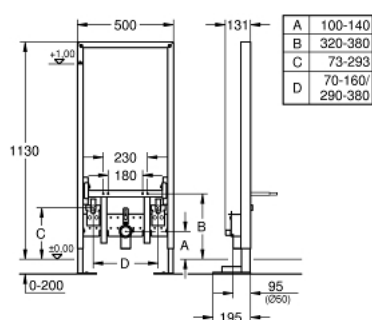

38 581 001 RAPID SL ЭЛЕМЕНТ ДЛЯ БИДЕ, ВЫСОТА УСТАНОВКИ 1,13 М

ОПИСАНИЕ ПРОДУКТА

- для свободно стоящего монтажа, монтажа перед стеной или стеной - перегородкой
- самонесущая стальная рама с порошковым напылением
- предварительная сборка в комплекте
- регулируемые по высоте подключения к объекту и смесителю
- закрывающийся
- проверено -TUEV
- крепежный материал
- болты-держатели для биде
- смывное колено, выдерживающее высокую температуру, DN 50
- уплотнение \varnothing 32 мм
- 2 подключения смесителя DN 15
- крепежный материал для биде
- для монтажа перед стеной необходимо заказать настенные уголки 38 558 00M (продаются отдельно)

38 581 001 **RAPID SL ЭЛЕМЕНТ ДЛЯ БИДЕ, ВЫСОТА УСТАНОВКИ 1,13 М**

ЗАПАСНЫЕ ЧАСТИ

- 1: Резьбовые болты (Order-nr. 4276400M)
- 2: Подключение смесителя (Order-nr. 42944000)
- 3: Настенный уголок (Order-nr. 3855800M)*