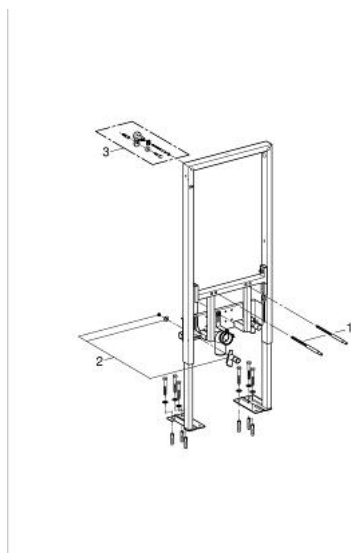

38 581 001 RAPID SL ЭЛЕМЕНТ ДЛЯ БИДЕ, ВЫСОТА УСТАНОВКИ 1,13 М

ОПИСАНИЕ ПРОДУКТА

- для свободно стоящего монтажа, монтажа перед стеной или стеной - перегородкой
- самонесущая стальная рама с порошковым напылением
- предварительная сборка в комплекте
- регулируемые по высоте подключения к объекту и смесителю
- закрывающийся
- проверено -TUEV
- крепежный материал
- болты-держатели для биде
- смывное колено, выдерживающее высокую температуру, DN 50
- уплотнение \varnothing 32 мм
- 2 подключения смесителя DN 15
- крепежный материал для биде
- для монтажа перед стеной необходимо заказать настенные уголки 38 558 00M (продаются отдельно)

38 581 001 **RAPID SL ЭЛЕМЕНТ ДЛЯ БИДЕ, ВЫСОТА УСТАНОВКИ 1,13 М**

ЗАПАСНЫЕ ЧАСТИ

- 1: Резьбовые болты (Order-nr. 4276400M)
- 2: Подключение смесителя (Order-nr. 42944000)
- 3: Настенный уголок (Order-nr. 3855800M)*