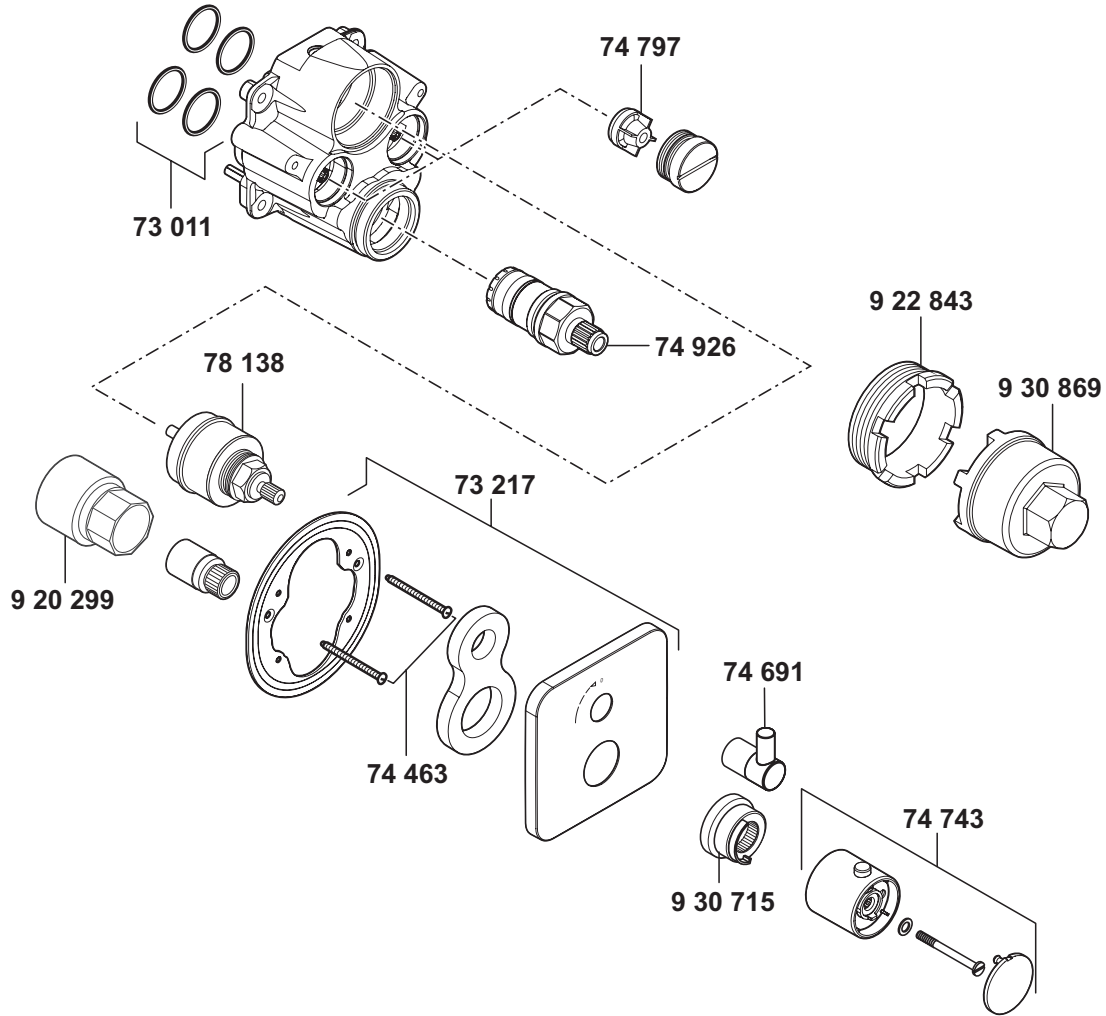

KLUDI E2

49835

A_4983575

49835	Unterputz-Brause-Thermostataarmatur	concealed-shower-thermostat mixer	thermostatische inbouw douchemengkraan
	73 011 Dichtungssatz	sealing set	set dichtingen
	73 217 Rosette, komplett	wall flange	rozet
	74 463 Schraube	screw	schroef
	74 691 Umstellgriff/Absperrgriff	lever for diverter/shut-off handle	omstelgreep/greep open-dicht
	74 743 Temperaturwählgriff, ESPRIT	temperature control handle, ESPRIT	temperatuurkeuzeknop, ESPRIT
	74 797 Rückflussverhinderer	back flow preventer (check valve)	terugslagklep
	74 926 Temperaturregeleinheit	temperature control valve	temperatuurregeleenheid
	78 138 Absperrventil	shut-off valve	stopkraan
	920 299 Kopfstückverlängerung	head piece extension	huls
	922 843 Spanschraube	screw	spanschroef
	930 715 Justierbuchse	sleeve	blokkeringshuls
	930 869 Spanschraubenschlüssel	spanner	sleutel voor spanschroef