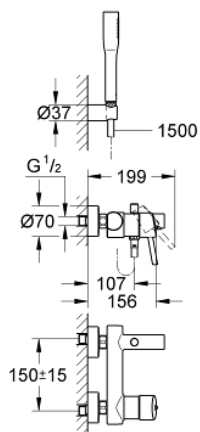

32 212 001 **CONCETTO СМЕСИТЕЛЬ ОДНОРЫЧАЖНЫЙ ДЛЯ ВАННЫ, DN 15**

ОПИСАНИЕ ПРОДУКТА

- настенный монтаж
- металлический рычаг
- GROHE SilkMove керамический картридж Ø 46 мм
- GROHE StarLight хромированное покрытие поверхности
- регулировка расхода воды
- автоматический переключатель: ванна/душ
- аэратор
- встроенный обратный клапан в душевом отводе 1/2"
- скрытые S-образные эксцентрики
- с защитой от обратного потока
- дополнительный ограничитель температуры (46 308 000)
- класс шума I по DIN 4109
- с душевым набором
- в комплект входят:
 - Ручной душ Euphoria Cosmopolitan (27 400)
 - Настенный держатель (27 056)
 - душевой шланг Relaxaflex 1500 мм 1/2" x 1/2" (28 151)

32 212 001 **CONCETTO СМЕСИТЕЛЬ ОДНОРЫЧАЖНЫЙ ДЛЯ ВАННЫ, DN 15**

ЗАПАСНЫЕ ЧАСТИ

- 1: Рычаг (Order-nr. 46723000)
 - 2: Колпак (Order-nr. 46578000)
 - 3: Картридж (Order-nr. 46048000)
 - 4: Аэратор (Order-nr. 13952000)
 - 5: Кнопка переключателя (Order-nr. 64309000)
 - 6: Переключатель (Order-nr. 65655000)
 - 7: Обратный клапан (Order-nr. 08565000)
 - 8: Резьбовое соединение
подключения 1/2" (Order-nr. 45044000)
 - 9: S-образный эксцентрик (Order-nr. 12662000)
 - 10: Сетка (Order-nr. 0700200M)
 - 11: Ограничитель температуры (Order-nr. 46375000)*
 - 12: Ключ (Order-nr. 19377000)*
 - 13: Удлинение 3/4", 20 мм (Order-nr. 0713000M)*
- * Optional accessories