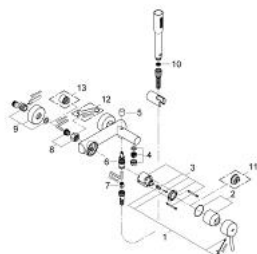

32 212 001 **CONCETTO СМЕСИТЕЛЬ ОДНОРЫЧАЖНЫЙ ДЛЯ ВАННЫ, DN 15**

ОПИСАНИЕ ПРОДУКТА

- настенный монтаж
- металлический рычаг
- GROHE SilkMove керамический картридж Ø 46 мм
- GROHE StarLight хромированное покрытие поверхности
- регулировка расхода воды
- автоматический переключатель: ванна/душ
- аэратор
- встроенный обратный клапан в душевом отводе 1/2"
- скрытые S-образные эксцентрики
- с защитой от обратного потока
- дополнительный ограничитель температуры (46 308 000)
- класс шума I по DIN 4109
- с душевым набором
- в комплект входят:
 - Ручной душ Euphoria Cosmopolitan (27 400)
 - Настенный держатель (27 056)
 - душевой шланг Relaxaflex 1500 мм 1/2" x 1/2" (28 151)

32 212 001 **CONCETTO СМЕСИТЕЛЬ ОДНОРЫЧАЖНЫЙ ДЛЯ ВАННЫ, DN 15**

ЗАПАСНЫЕ ЧАСТИ

- 1: Рычаг (Order-nr. 46723000)
 - 2: Колпак (Order-nr. 46578000)
 - 3: Картридж (Order-nr. 46048000)
 - 4: Аэратор (Order-nr. 13952000)
 - 5: Кнопка переключателя (Order-nr. 64309000)
 - 6: Переключатель (Order-nr. 65655000)
 - 7: Обратный клапан (Order-nr. 08565000)
 - 8: Резьбовое соединение
подключения 1/2" (Order-nr. 45044000)
 - 9: S-образный эксцентрик (Order-nr. 12662000)
 - 10: Сетка (Order-nr. 0700200M)
 - 11: Ограничитель температуры (Order-nr. 46375000)*
 - 12: Ключ (Order-nr. 19377000)*
 - 13: Удлинение 3/4", 20 мм (Order-nr. 0713000M)*
- * Optional accessories