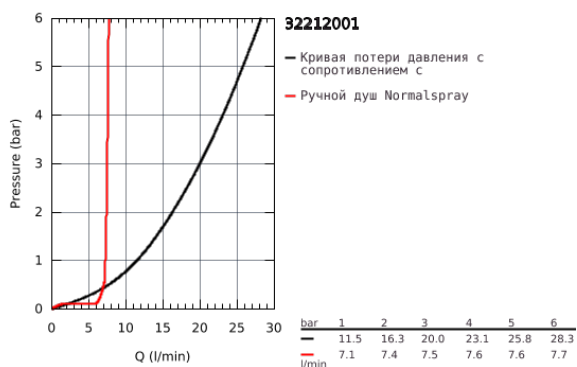

32 212 001 **CONCETTO СМЕСИТЕЛЬ ОДНОРЫЧАЖНЫЙ ДЛЯ ВАННЫ, DN 15**

ОПИСАНИЕ ПРОДУКТА

- настенный монтаж
- металлический рычаг
- GROHE SilkMove керамический картридж Ø 46 мм
- GROHE StarLight хромированное покрытие поверхности
- регулировка расхода воды
- автоматический переключатель: ванна/душ
- аэратор
- встроенный обратный клапан в душевом отводе 1/2"
- скрытые S-образные эксцентрики
- с защитой от обратного потока
- дополнительный ограничитель температуры (46 308 000)
- класс шума I по DIN 4109
- с душевым набором
- в комплект входят:
 - Ручной душ Euphoria Cosmopolitan (27 400)
 - Настенный держатель (27 056)
 - душевой шланг Relaxaflex 1500 мм 1/2" x 1/2" (28 151)