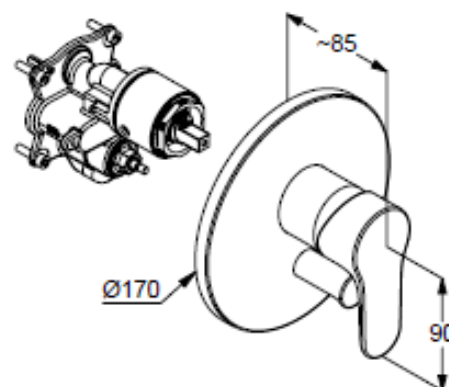

Изделие: **KLUDI ОБЪЕКТА**
встраиваемый смеситель для ванны и душа

Номер артикула: **32 650 05 75**

Поверхность: **05 – хром**

Описание изделия:

внешняя монтажная часть
для KLUDI FLEXX.BOXX 88 011
класс расхода воды DC
функциональный элемент с керамическим картриджем
с ограничителем горячей воды
автоматическое переключение душ/ванна
класс шума I

Фото продукта

Размеры

График расхода воды