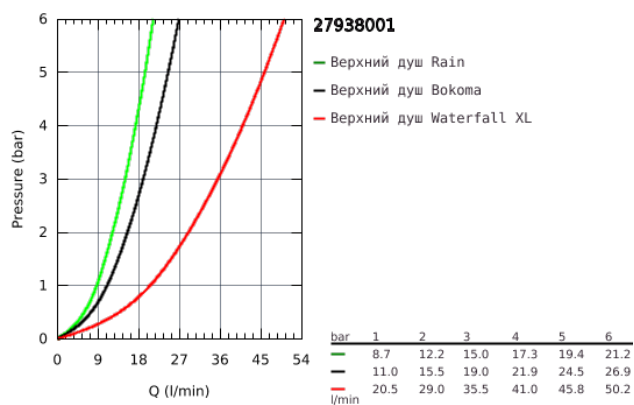

27 938 001 RAINSHOWER F-SERIES 15" ВЕРХНИЙ ДУШ С 3 РЕЖИМАМИ

ОПИСАНИЕ ПРОДУКТА

- Rain, Vokoma Spray, Waterfall и комбинация режимов
- 381 мм (ширина) x 60 мм (высота) x 677 мм (глубина)
- металл
- GROHE DreamSpray превосходный поток воды
- GROHE StarLight хромированное покрытие поверхности
- GROHE XL Waterfall широкий поток воды
- SpeedClean система против известковых отложений
- расход воды при использовании одного режима струи при давлении воды в 3 бара:
- 1 x режим Rain 300 мм: 20 л/мин
- 2 x XL Waterfall: 1 x Waterfall 20 л, 2 x Waterfall 32 л/мин
- 4 x Vokoma Spray с углом поворота 20°: 20 л/мин
- требуется монтажный набор (26 042 000) – заказывается отдельно
- верхний душ контролируется 4 выходами