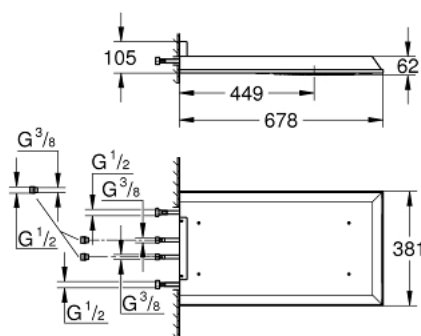

27 938 001 RAINSHOWER F-SERIES 15" ВЕРХНИЙ ДУШ С 3 РЕЖИМАМИ

ОПИСАНИЕ ПРОДУКТА

- Rain, Vokoma Spray, Waterfall и комбинация режимов
- 381 мм (ширина) x 60 мм (высота) x 677 мм (глубина)
- металл
- GROHE DreamSpray превосходный поток воды
- GROHE StarLight хромированное покрытие поверхности
- GROHE XL Waterfall широкий поток воды
- SpeedClean система против известковых отложений
- расход воды при использовании одного режима струи при давлении воды в 3 бара:
- 1 x режим Rain 300 мм: 20 л/мин
- 2 x XL Waterfall: 1 x Waterfall 20 л, 2 x Waterfall 32 л/мин
- 4 x Vokoma Spray с углом поворота 20°: 20 л/мин
- требуется монтажный набор (26 042 000) – заказывается отдельно
- верхний душ контролируется 4 выходами

27 938 001 RAINSHOWER F-SERIES 15" ВЕРХНИЙ ДУШ С 3 РЕЖИМАМИ

ЗАПАСНЫЕ ЧАСТИ

- 1: Сетка (Order-nr. 48007000)
- 2: Сетка (Order-nr. 47135000)
- 3: Вокота spray с декоративной накладкой (Order-nr. 48348000)