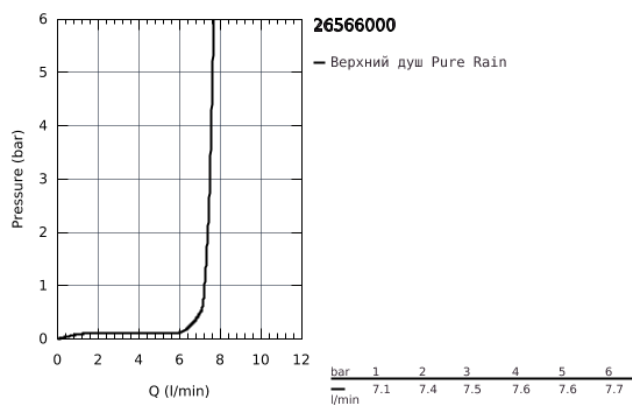

Pure Freude
an Wasser

26 566 000 RAINSHOWER MONO 310 CUBE ВЕРХНИЙ ДУШ С ПОТОЛОЧНЫМ ДУШЕВЫМ КРОНШТЕЙНОМ 142 ММ, 1 РЕЖИМ СТРУИ