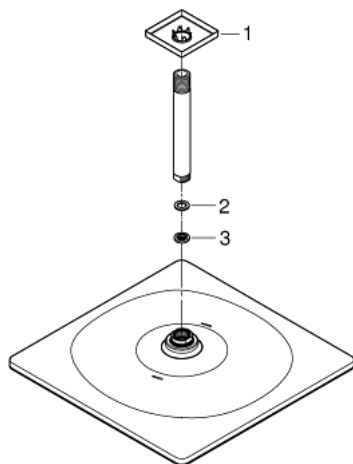

## 26 566 000 RAINSHOWER MONO 310 CUBE ВЕРХНИЙ ДУШ С ПОТОЛОЧНЫМ ДУШЕВЫМ КРОНШТЕЙНОМ 142 ММ, 1 РЕЖИМ СТРУИ

Certificate NF - Classement E01 C1 A1 U3

Pure Freude  
an Wasser

26 566 000 RAINSHOWER MONO 310 CUBE ВЕРХНИЙ ДУШ С ПОТОЛОЧНЫМ ДУШЕВЫМ КРОНШТЕЙНОМ 142 ММ, 1 РЕЖИМ СТРУИ

26 566 000 **RAINSHOWER MONO 310 CUBE ВЕРХНИЙ ДУШ С ПОТОЛОЧНЫМ ДУШЕВЫМ КРОНШТЕЙНОМ 142 ММ, 1 РЕЖИМ СТРУИ**

**ЗАПАСНЫЕ ЧАСТИ**

- 1: Розетка (Order-nr. 48118000)
- 2: Уплотнение Ø18,5 x Ø12 x 2 (Order-nr. 0138900M)
- 3: Сетка (Order-nr. 48007000)