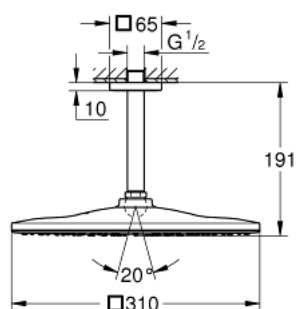

## 26 566 000 RAINSHOWER MONO 310 CUBE ВЕРХНИЙ ДУШ С ПОТОЛОЧНЫМ ДУШЕВЫМ КРОНШТЕЙНОМ 142 ММ, 1 РЕЖИМ СТРУИ

### ОПИСАНИЕ ПРОДУКТА

- в комплект входят:
- верхний душ Rainshower 310
- один вид струи:
- GROHE PureRain
- Rainshower Потолочный душевой кронштейн 142 мм (27 485 000)
- GROHE EcoJoy ограничитель расхода воды 9,5 л/мин
- GROHE DreamSpray превосходный поток воды
- GROHE StarLight хромированное покрытие поверхности
- SpeedClean система против известковых отложений
- внутренний охлаждающий канал для продолжительного срока службы
- может использоваться с проточным водонагревателем

**ЗАПАСНЫЕ ЧАСТИ**

- 1: Розетка (Order-nr. 48118000)
- 2: Уплотнение Ø18,5 x Ø12 x 2 (Order-nr. 0138900M)
- 3: Сетка (Order-nr. 48007000)