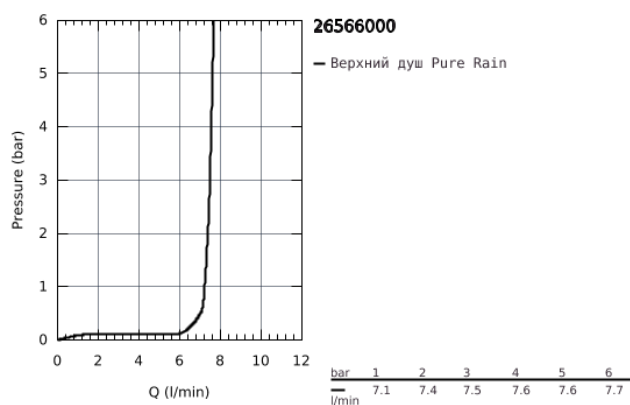

ОПИСАНИЕ ПРОДУКТА

- в комплект входят:
- верхний душ Rainshower 310
- один вид струи:
- GROHE PureRain
- Rainshower Потолочный душевой кронштейн 142 мм (27 485 000)
- GROHE EcoJoy ограничитель расхода воды 9,5 л/мин
- GROHE DreamSpray превосходный поток воды
- GROHE StarLight хромированное покрытие поверхности
- SpeedClean система против известковых отложений
- внутренний охлаждающий канал для продолжительного срока службы
- может использоваться с проточным водонагревателем

Certificate NF - Classement E01 C1 A1 U3