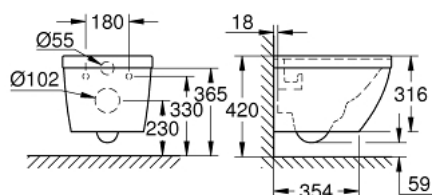

39 206 000 КЕРАМИКА EURO УНИТАЗ ПОДВЕСНОЙ, КОМПАКТНЫЙ

ОПИСАНИЕ ПРОДУКТА

- для бачка скрытого монтажа
- горизонтальный выпуск
- GROHE Triple Vortex технология смыва
- омыв всей окружности чаши
- безободковый
- объем смыва 3/5 л
- ширина 49 см
- с креплением
- санитарная керамика
- полностью скрытые невидимые крепления
- опция: износостойкое покрытие PureGuard и анти-бактериальное глазирование (00H)
- для сиденья с крышкой для унитаза 39 330 001 (с механизмом плавного закрытия) и 39 331 001 (без механизма плавного закрытия)