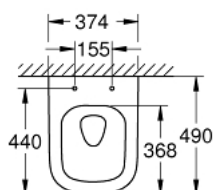

39 206 000 КЕРАМИКА EURO УНИТАЗ ПОДВЕСНОЙ, КОМПАКТНЫЙ

ОПИСАНИЕ ПРОДУКТА

- для бачка скрытого монтажа
- горизонтальный выпуск
- GROHE Triple Vortex технология смыва
- омыв всей окружности чаши
- безободковый
- объем смыва 3/5 л
- ширина 49 см
- с креплением
- санитарная керамика
- полностью скрытые невидимые крепления
- опция: износостойкое покрытие PureGuard и анти-бактериальное глазирование (00H)
- для сиденья с крышкой для унитаза 39 330 001 (с механизмом плавного закрытия) и 39 331 001 (без механизма плавного закрытия)