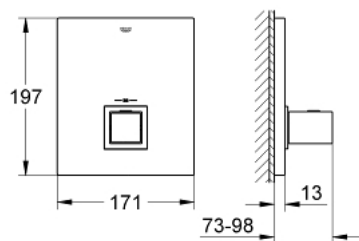

19 961 000 GROHTHERM CUBE ЦЕНТРАЛЬНЫЙ ТЕРМОСТАТ

ОПИСАНИЕ ПРОДУКТА

- комплект верхней монтажной части для
- GROHE Rapido T 35 500 000
- GROHE StarLight хромированное покрытие поверхности
- GROHE SafeStop стопор безопасности при 38°C
- GROHE SafeStop Plus опционно ограничитель температуры на 43°C, включен
- без встраиваемого механизма

19 961 000 GROHTHERM CUBE ЦЕНТРАЛЬНЫЙ ТЕРМОСТАТ

ЗАПАСНЫЕ ЧАСТИ

1: Ручка температуры (Order-nr. 47958000)

1.1: Заглушка (Order-nr. 4795900M)

2: Розетка (Order-nr. 47962000)

3: Набор удлинителей 27,5 мм (Order-nr. 47780000)*