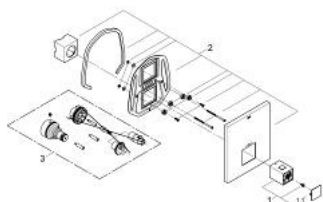

19 961 000 GROHTHERM CUBE ЦЕНТРАЛЬНЫЙ ТЕРМОСТАТ

ОПИСАНИЕ ПРОДУКТА

- комплект верхней монтажной части для
- GROHE Rapido T 35 500 000
- GROHE StarLight хромированное покрытие поверхности
- GROHE SafeStop стопор безопасности при 38°C
- GROHE SafeStop Plus опционно ограничитель температуры на 43°C, включен
- без встраиваемого механизма

19 961 000 GROHTHERM CUBE ЦЕНТРАЛЬНЫЙ ТЕРМОСТАТ

ЗАПАСНЫЕ ЧАСТИ

1: Ручка температуры (Order-nr. 47958000)

1.1: Заглушка (Order-nr. 4795900M)

2: Розетка (Order-nr. 47962000)

3: Набор удлинителей 27,5 мм (Order-nr. 47780000)*