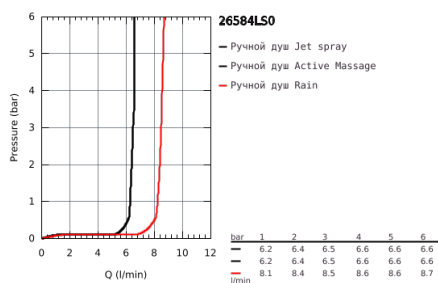

### ОПИСАНИЕ ПРОДУКТА

- в комплект входят:
- Rainshower SmartActive 130 Cube ручной душ (26 582)
- белая душевая поверхность
- душевая штанга 600 мм
- с металлическими настенными креплениями
- душевой шланг 1750 мм (28 388 000)
- GROHE EasyReach полочка
- GROHE EcoJoy ограничитель расхода воды 9,5 л/мин
- GROHE DreamSpray превосходный поток воды
- GROHE StarLight хромированное покрытие поверхности
- GROHE FastFixation Plus (регулируемое расстояние между настенными креплениями штанги позволяет использовать для монтажа уже имеющиеся отверстия в стене)
- GROHE TileFix регулируемая глубина верхнего и нижнего креплений
- SpeedClean система против известковых отложений
- внутренний охлаждающий канал для продолжительного срока службы
- Twistfree против перекручивания шланга
- может использоваться с проточным водонагревателем