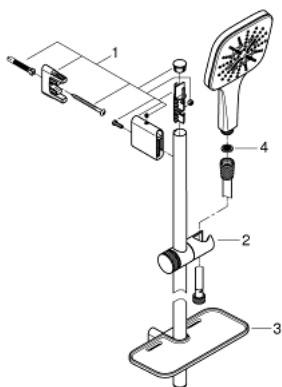

### ОПИСАНИЕ ПРОДУКТА

- в комплект входят:
- Rainshower SmartActive 130 Cube ручной душ (26 582)
- белая душевая поверхность
- душевая штанга 600 мм
- с металлическими настенными креплениями
- душевой шланг 1750 мм (28 388 000)
- GROHE EasyReach полочка
- GROHE EcoJoy ограничитель расхода воды 9,5 л/мин
- GROHE DreamSpray превосходный поток воды
- GROHE StarLight хромированное покрытие поверхности
- GROHE FastFixation Plus (регулируемое расстояние между настенными креплениями штанги позволяет использовать для монтажа уже имеющиеся отверстия в стене)
- GROHE TileFix регулируемая глубина верхнего и нижнего креплений
- SpeedClean система против известковых отложений
- внутренний охлаждающий канал для продолжительного срока службы
- Twistfree против перекручивания шланга
- может использоваться с проточным водонагревателем

### ЗАПАСНЫЕ ЧАСТИ

1: Держатель душевой штанги (Order-nr. 48425000)

2: Скользящий элемент (Order-nr. 48424000)

3: Мыльница (Order-nr. 48426000)

4: Сетка (Order-nr. 0700200M)