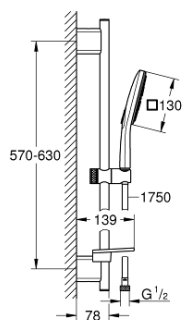

### ОПИСАНИЕ ПРОДУКТА

- в комплект входят:
- Rainshower SmartActive 130 Cube ручной душ (26 582)
- белая душевая поверхность
- душевая штанга 600 мм
- с металлическими настенными креплениями
- душевой шланг 1750 мм (28 388 000)
- GROHE EasyReach полочка
- GROHE EcoJoy ограничитель расхода воды 9,5 л/мин
- GROHE DreamSpray превосходный поток воды
- GROHE StarLight хромированное покрытие поверхности
- GROHE FastFixation Plus (регулируемое расстояние между настенными креплениями штанги позволяет использовать для монтажа уже имеющиеся отверстия в стене)
- GROHE TileFix регулируемая глубина верхнего и нижнего креплений
- SpeedClean система против известковых отложений
- внутренний охлаждающий канал для продолжительного срока службы
- Twistfree против перекручивания шланга
- может использоваться с проточным водонагревателем

### ЗАПАСНЫЕ ЧАСТИ

1: Держатель душевой штанги (Order-nr. 48425000)

2: Скользящий элемент (Order-nr. 48424000)

3: Мыльница (Order-nr. 48426000)

4: Сетка (Order-nr. 0700200M)