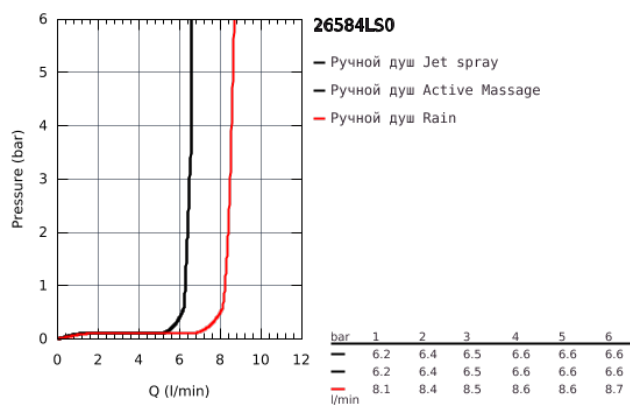

26 584 LS0 RAINSHOWER SMARTACTIVE 130 CUBE ДУШЕВОЙ ГАРНИТУР, 3 ВИДА СТРУЙ