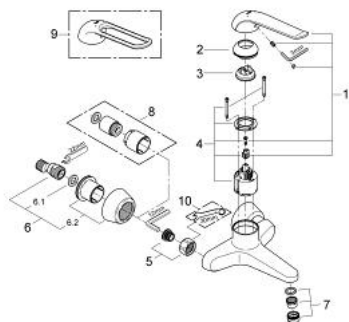

32 778 000 EUROECO SPECIAL СМЕСИТЕЛЬ ОДНОРЫЧАЖНЫЙ ДЛЯ РАКОВИНЫ DN 15

ОПИСАНИЕ ПРОДУКТА

- настенный монтаж
- GROHE StarLight хромированное покрытие поверхности
- GROHE SilkMove керамический картридж Ø 46 мм
- GROHE EcoJoy Технология совершенного потока при уменьшенном расходе воды
- регулировка расхода воды
- настраиваемый ограничитель температуры
- возможность установки мин. расхода 2,5 л/мин.
- ламинарный преобразователь потока - 9 л/мин
- литой излив
- вынос 205 мм
- металлический рычаг
- длина рычага 170 мм
- скрытые S-образные эксцентрики

32 778 000 EUROECO SPECIAL СМЕСИТЕЛЬ ОДНОРЫЧАЖНЫЙ ДЛЯ РАКОВИНЫ DN 15

ЗАПАСНЫЕ ЧАСТИ

- 1: Рычаг 170 мм (Order-nr. 46689000)
 - 2: Колпак (Order-nr. 46570000)
 - 3: Ограничитель температуры (Order-nr. 46375000)
 - 4: Картридж (Order-nr. 46048000)
 - 5: Резьбовое соединение подключения 1/2" (Order-nr. 45044000)
 - 6: S-образный эксцентрик (Order-nr. 12058000)
 - 6.1: Уплотнение (Order-nr. 0138600M)
 - 6.2: Розетка (Order-nr. 45545000)
 - 7: Регулятор струи (Order-nr. 13960000)
 - 8: Набор удлинителей, 30 мм (Order-nr. 46238000)*
 - 9: рычаг 160 мм (Order-nr. 32871000)*
 - 10: Ключ (Order-nr. 19377000)*
- * Optional accessories