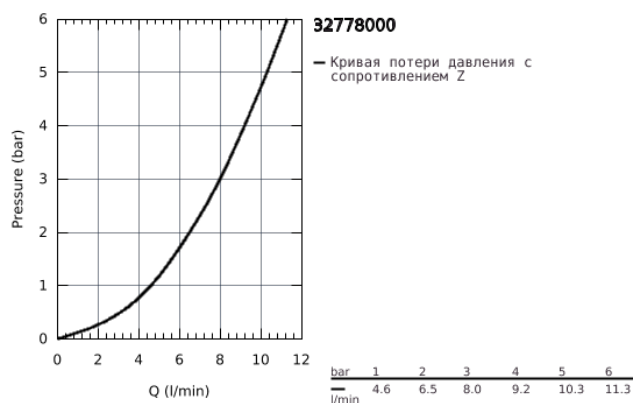

32 778 000 EUROECO SPECIAL СМЕСИТЕЛЬ ОДНОРЫЧАЖНЫЙ ДЛЯ РАКОВИНЫ DN 15

ОПИСАНИЕ ПРОДУКТА

- настенный монтаж
- GROHE StarLight хромированное покрытие поверхности
- GROHE SilkMove керамический картридж Ø 46 мм
- GROHE EcoJoy Технология совершенного потока при уменьшенном расходе воды
- регулировка расхода воды
- настраиваемый ограничитель температуры
- возможность установки мин. расхода 2,5 л/мин.
- ламинарный преобразователь потока - 9 л/мин
- литой излив
- вынос 205 мм
- металлический рычаг
- длина рычага 170 мм
- скрытые S-образные эксцентрики

32 778 000 EUROECO SPECIAL СМЕСИТЕЛЬ ОДНОРЫЧАЖНЫЙ ДЛЯ РАКОВИНЫ DN 15

ЗАПАСНЫЕ ЧАСТИ

- 1: Рычаг 170 мм (Order-nr. 46689000)
 - 2: Колпак (Order-nr. 46570000)
 - 3: Ограничитель температуры (Order-nr. 46375000)
 - 4: Картридж (Order-nr. 46048000)
 - 5: Резьбовое соединение подключения 1/2" (Order-nr. 45044000)
 - 6: S-образный эксцентрик (Order-nr. 12058000)
 - 6.1: Уплотнение (Order-nr. 0138600M)
 - 6.2: Розетка (Order-nr. 45545000)
 - 7: Регулятор струи (Order-nr. 13960000)
 - 8: Набор удлинителей, 30 мм (Order-nr. 46238000)*
 - 9: рычаг 160 мм (Order-nr. 32871000)*
 - 10: Ключ (Order-nr. 19377000)*
- * Optional accessories