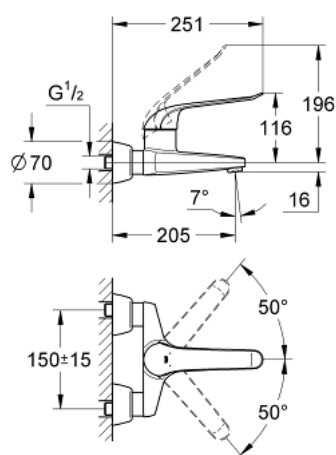

32 778 000 EUROECO SPECIAL СМЕСИТЕЛЬ ОДНОРЫЧАЖНЫЙ ДЛЯ РАКОВИНЫ DN 15

ОПИСАНИЕ ПРОДУКТА

- настенный монтаж
- GROHE StarLight хромированное покрытие поверхности
- GROHE SilkMove керамический картридж Ø 46 мм
- GROHE EcoJoy Технология совершенного потока при уменьшенном расходе воды
- регулировка расхода воды
- настраиваемый ограничитель температуры
- возможность установки мин. расхода 2,5 л/мин.
- ламинарный преобразователь потока - 9 л/мин
- литой излив
- вынос 205 мм
- металлический рычаг
- длина рычага 170 мм
- скрытые S-образные эксцентрики

32 778 000 EUROECO SPECIAL СМЕСИТЕЛЬ ОДНОРЫЧАЖНЫЙ ДЛЯ РАКОВИНЫ DN 15

ЗАПАСНЫЕ ЧАСТИ

- 1: Рычаг 170 мм (Order-nr. 46689000)
 - 2: Колпак (Order-nr. 46570000)
 - 3: Ограничитель температуры (Order-nr. 46375000)
 - 4: Картридж (Order-nr. 46048000)
 - 5: Резьбовое соединение подключения 1/2" (Order-nr. 45044000)
 - 6: S-образный эксцентрик (Order-nr. 12058000)
 - 6.1: Уплотнение (Order-nr. 0138600M)
 - 6.2: Розетка (Order-nr. 45545000)
 - 7: Регулятор струи (Order-nr. 13960000)
 - 8: Набор удлинителей, 30 мм (Order-nr. 46238000)*
 - 9: рычаг 160 мм (Order-nr. 32871000)*
 - 10: Ключ (Order-nr. 19377000)*
- * Optional accessories