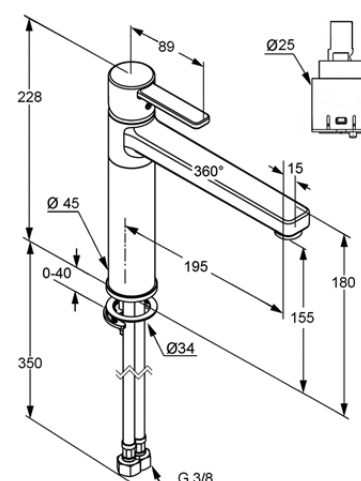

Изделие: **KLUDI ZENTA**
однорычажный смеситель для кухни DN 10

Номер артикула: **38 973 86 75**

Поверхность: **черный/хром**

Описание изделия:

литой рычаг
монтаж на одно отверстие
класс расхода воды A
аэратор M 24 x 1
керамический картридж
поворотный излив (360°)
гибкая подводка G 3/8
класс шума I

Дополнительная информация:

Класс расхода воды A:
макс. расход воды до 15 л/мин. при давлении 3 бара

Класс шума I:
макс. 20 дБ при давлении 3 бара

Фото продукта

Размеры