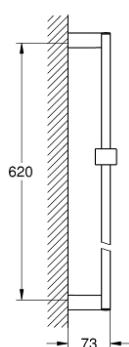

27 892 000 EUPHORIA CUBE ДУШЕВАЯ ШТАНГА, 600 ММ

ОПИСАНИЕ ПРОДУКТА

- с держателем, скользящим элементом и поворотным держателем
- GROHE StarLight хромированное покрытие поверхности

27 892 000 **EUPHORIA CUBE ДУШЕВАЯ ШТАНГА, 600 MM**

ЗАПАСНЫЕ ЧАСТИ

- 1: Скользящий элемент (Order-nr. 48180000)
- 2: Держатель душевой штанги (Order-nr. 48179000)
- 3: Шайба выравнивания (Order-nr. 27845000)*

* Optional accessories