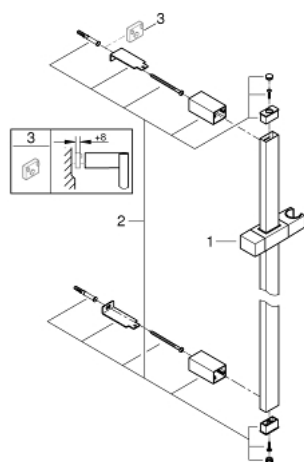

27 892 000 EUPHORIA CUBE ДУШЕВАЯ ШТАНГА, 600 ММ

ОПИСАНИЕ ПРОДУКТА

- с держателем, скользящим элементом и поворотным держателем
- GROHE StarLight хромированное покрытие поверхности

27 892 000 **EUPHORIA CUBE ДУШЕВАЯ ШТАНГА, 600 MM**

ЗАПАСНЫЕ ЧАСТИ

- 1: Скользящий элемент (Order-nr. 48180000)
- 2: Держатель душевой штанги (Order-nr. 48179000)
- 3: Шайба выравнивания (Order-nr. 27845000)*

* Optional accessories