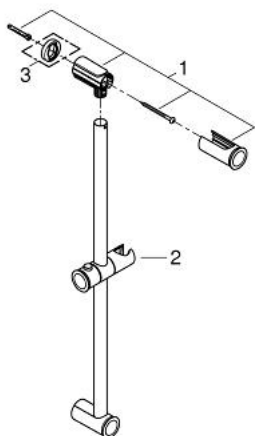

27 519 000 TEMPESTA RUSTIC ДУШЕВАЯ ШТАНГА, 600 ММ

ОПИСАНИЕ ПРОДУКТА

- с настенным креплением, поворотный держатель с фиксацией по высоте
- GROHE StarLight хромированное покрытие поверхности

27 519 000 TEMPESTA RUSTIC ДУШЕВАЯ ШТАНГА, 600 ММ

ЗАПАСНЫЕ ЧАСТИ

1: Держатель душевой штанги (Order-nr. 48092000)

2: Скользящий элемент (Order-nr. 48093000)

3: Шайба выравнивания (Order-nr. 48051000)*

* Optional accessories