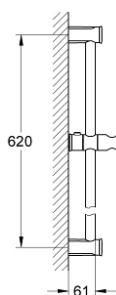

27 519 000 TEMPESTA RUSTIC ДУШЕВАЯ ШТАНГА, 600 ММ

ОПИСАНИЕ ПРОДУКТА

- с настенным креплением, поворотный держатель с фиксацией по высоте
- GROHE StarLight хромированное покрытие поверхности

27 519 000 TEMPESTA RUSTIC ДУШЕВАЯ ШТАНГА, 600 ММ

ЗАПАСНЫЕ ЧАСТИ

1: Держатель душевой штанги (Order-nr. 48092000)

2: Скользящий элемент (Order-nr. 48093000)

3: Шайба выравнивания (Order-nr. 48051000)*

* Optional accessories