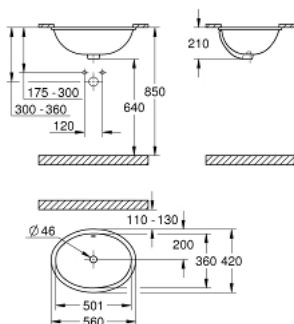

39 423 000 КЕРАМИКА ВАУ РАКОВИНА ВСТРАИВАЕМАЯ 55

ОПИСАНИЕ ПРОДУКТА

- установка снизу
- с переливом
- 560 x 420 мм
- санитарная керамика

39 423 000 **КЕРАМИКА ВАУ РАКОВИНА ВСТРАИВАЕМАЯ 55**

ЗАПАСНЫЕ ЧАСТИ

1: Комплект крепежа (Order-nr. 49518000)