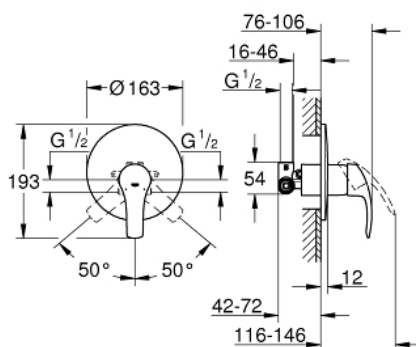

33 556 002 EUROSMART СМЕСИТЕЛЬ ОДНОРЫЧАЖНЫЙ ДЛЯ ДУША, DN 15

ОПИСАНИЕ ПРОДУКТА

- установка на стену
- GROHE SilkMove керамический картридж Ø 46 мм
- GROHE StarLight хромированное покрытие поверхности
- GROHE FastFixation быстрый монтаж
- в комплект входят:
- комплект верхней монтажной части (19 451 001)
- со встраиваемым механизмом
- регулировка расхода воды
- металлический рычаг
- уплотнитель розетки и рычага
- отражатель из металла
- дополнительный ограничитель температуры (46 308 000)

33 556 002 EUROSMART СМЕСИТЕЛЬ ОДНОРЫЧАЖНЫЙ ДЛЯ ДУША, DN 15

33 556 002 EUROSMART СМЕСИТЕЛЬ ОДНОРЫЧАЖНЫЙ ДЛЯ ДУША, DN 15

ЗАПАСНЫЕ ЧАСТИ

- 1: Рычаг (Order-nr. 46903000)
- 2: Розетка (Order-nr. 46904000)
- 3: Картридж (Order-nr. 46048000)
- 4: Ограничитель температуры (Order-nr. 46308000)*
- 5: Удлинение (Order-nr. 46191000)*
- 6: Удлинение (Order-nr. 46343000)*