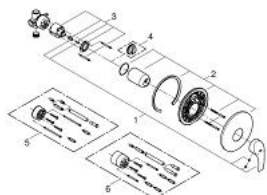

33 556 002 EUROSMART СМЕСИТЕЛЬ ОДНОРЫЧАЖНЫЙ ДЛЯ ДУША, DN 15

ОПИСАНИЕ ПРОДУКТА

- установка на стену
- GROHE SilkMove керамический картридж Ø 46 мм
- GROHE StarLight хромированное покрытие поверхности
- GROHE FastFixation быстрый монтаж
- в комплект входят:
- комплект верхней монтажной части (19 451 001)
- со встраиваемым механизмом
- регулировка расхода воды
- металлический рычаг
- уплотнитель розетки и рычага
- отражатель из металла
- дополнительный ограничитель температуры (46 308 000)

33 556 002 EUROSMART СМЕСИТЕЛЬ ОДНОРЫЧАЖНЫЙ ДЛЯ ДУША, DN 15

33 556 002 EUROSMART СМЕСИТЕЛЬ ОДНОРЫЧАЖНЫЙ ДЛЯ ДУША, DN 15

ЗАПАСНЫЕ ЧАСТИ

- 1: Рычаг (Order-nr. 46903000)
- 2: Розетка (Order-nr. 46904000)
- 3: Картридж (Order-nr. 46048000)
- 4: Ограничитель температуры (Order-nr. 46308000)*
- 5: Удлинение (Order-nr. 46191000)*
- 6: Удлинение (Order-nr. 46343000)*