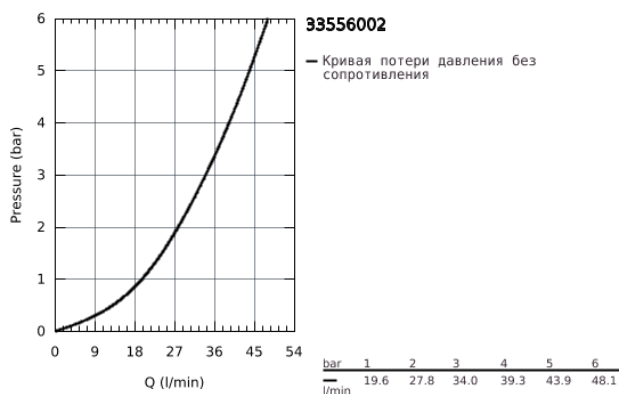

33 556 002 EUROSMART СМЕСИТЕЛЬ ОДНОРЫЧАЖНЫЙ ДЛЯ ДУША, DN 15

ОПИСАНИЕ ПРОДУКТА

- установка на стену
- GROHE SilkMove керамический картридж Ø 46 мм
- GROHE StarLight хромированное покрытие поверхности
- GROHE FastFixation быстрый монтаж
- в комплект входят:
- комплект верхней монтажной части (19 451 001)
- со встраиваемым механизмом
- регулировка расхода воды
- металлический рычаг
- уплотнитель розетки и рычага
- отражатель из металла
- дополнительный ограничитель температуры (46 308 000)