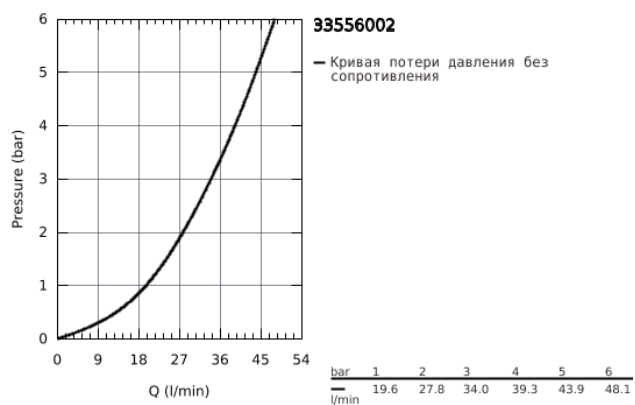

33 556 002 EUROSMART СМЕСИТЕЛЬ ОДНОРЫЧАЖНЫЙ ДЛЯ ДУША, DN 15