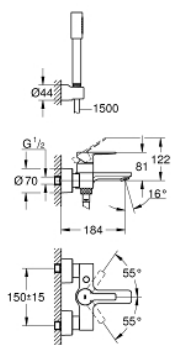

33 850 001 LINEARE СМЕСИТЕЛЬ ОДНОРЫЧАЖНЫЙ ДЛЯ ВАННЫ, DN 15

ОПИСАНИЕ ПРОДУКТА

- настенный монтаж
- металлический рычаг
- GROHE SilkMove керамический картридж 35 мм
- с ограничителем температуры
- GROHE StarLight хромированное покрытие поверхности
- автоматический переключатель: ванна/душ
- аэратор
- отвод для душа 1/2"
- встроенный обратный клапан
- скрытые S-образные эксцентрики
- с защитой от обратного потока
- с душевым набором
- в комплект входят:
 - ручной душ Sena Stick (26 465)
 - держатель для душа Tempesta 100 /Cosmopolitan (27594000)
 - душевой шланг Silverflex 1.500 мм (28 364)
- минимальное давление 1,0 бар

33 850 001 LINEARE СМЕСИТЕЛЬ ОДНОРЫЧАЖНЫЙ ДЛЯ ВАННЫ, DN 15

33 850 001 LINEARE СМЕСИТЕЛЬ ОДНОРЫЧАЖНЫЙ ДЛЯ ВАННЫ, DN 15

ЗАПАСНЫЕ ЧАСТИ

- 1: Рычаг (Order-nr. 46987000)
 - 2: Картридж (Order-nr. 46374000)
 - 3: Аэратор (Order-nr. 13952000)
 - 4: Кнопка переключателя (Order-nr. 64309000)
 - 5: Переключатель (Order-nr. 46947000)
 - 6: Обратный клапан (Order-nr. 08565000)
 - 7: Резьбовое соединение
подключения 1/2" (Order-nr. 45044000)
 - 8: S-образный эксцентрик (Order-nr. 12693000)
 - 9: Сетка (Order-nr. 0700200M)
 - 10: Набор удлинителей, 30 мм (Order-nr. 46238000)*
 - 11: Ключ (Order-nr. 19377000)*
 - 12: Ключ (Order-nr. 19332000)*
- * Optional accessories