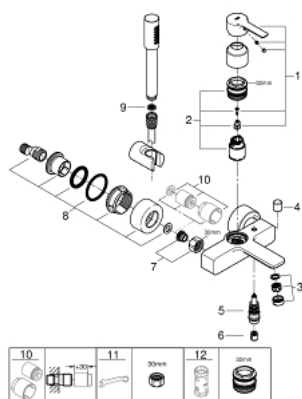

33 850 001 LINEARE СМЕСИТЕЛЬ ОДНОРЫЧАЖНЫЙ ДЛЯ ВАННЫ, DN 15

ОПИСАНИЕ ПРОДУКТА

- настенный монтаж
- металлический рычаг
- GROHE SilkMove керамический картридж 35 мм
- с ограничителем температуры
- GROHE StarLight хромированное покрытие поверхности
- автоматический переключатель: ванна/душ
- аэратор
- отвод для душа 1/2"
- встроенный обратный клапан
- скрытые S-образные эксцентрики
- с защитой от обратного потока
- с душевым набором
- в комплект входят:
 - ручной душ Sena Stick (26 465)
 - держатель для душа Tempesta 100 /Cosmopolitan (27594000)
 - душевой шланг Silverflex 1.500 мм (28 364)
- минимальное давление 1,0 бар

33 850 001 LINEARE СМЕСИТЕЛЬ ОДНОРЫЧАЖНЫЙ ДЛЯ ВАННЫ, DN 15

33 850 001 LINEARE СМЕСИТЕЛЬ ОДНОРЫЧАЖНЫЙ ДЛЯ ВАННЫ, DN 15

ЗАПАСНЫЕ ЧАСТИ

- 1: Рычаг (Order-nr. 46987000)
 - 2: Картридж (Order-nr. 46374000)
 - 3: Аэратор (Order-nr. 13952000)
 - 4: Кнопка переключателя (Order-nr. 64309000)
 - 5: Переключатель (Order-nr. 46947000)
 - 6: Обратный клапан (Order-nr. 08565000)
 - 7: Резьбовое соединение
подключения 1/2" (Order-nr. 45044000)
 - 8: S-образный эксцентрик (Order-nr. 12693000)
 - 9: Сетка (Order-nr. 0700200M)
 - 10: Набор удлинителей, 30 мм (Order-nr. 46238000)*
 - 11: Ключ (Order-nr. 19377000)*
 - 12: Ключ (Order-nr. 19332000)*
- * Optional accessories