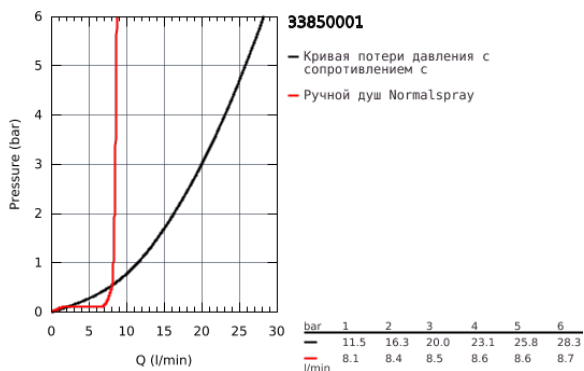

33 850 001 LINEARE СМЕСИТЕЛЬ ОДНОРЫЧАЖНЫЙ ДЛЯ ВАННЫ, DN 15

ОПИСАНИЕ ПРОДУКТА

- настенный монтаж
- металлический рычаг
- GROHE SilkMove керамический картридж 35 мм
- с ограничителем температуры
- GROHE StarLight хромированное покрытие поверхности
- автоматический переключатель: ванна/душ
- аэратор
- отвод для душа 1/2"
- встроенный обратный клапан
- скрытые S-образные эксцентрики
- с защитой от обратного потока
- с душевым набором
- в комплект входят:
 - ручной душ Sena Stick (26 465)
 - держатель для душа Tempesta 100 /Cosmopolitan (27594000)
 - душевой шланг Silverflex 1.500 мм (28 364)
- минимальное давление 1,0 бар