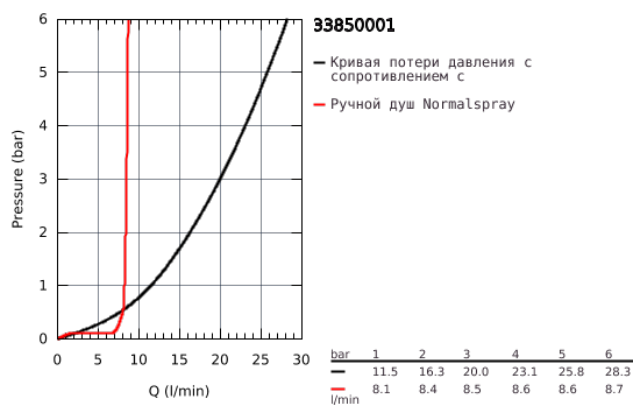

33 850 001 LINEARE СМЕСИТЕЛЬ ОДНОРЫЧАЖНЫЙ ДЛЯ ВАННЫ, DN 15