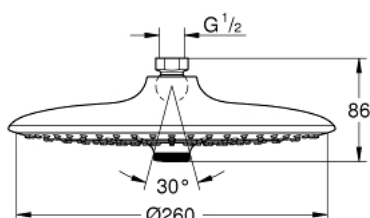

26 456 000 EUPHORIA 260 ВЕРХНИЙ ДУШ С 3 РЕЖИМАМИ

ОПИСАНИЕ ПРОДУКТА

- Rain, SmartRain, Jet
- Ø 260 мм
- шаровый шарнир +/- 15° вращающийся
- резьбовое соединение 1/2"
- GROHE EcoJoy 6.6 л/мин
- GROHE DreamSpray превосходный поток воды
- GROHE StarLight хромированное покрытие поверхности
- SpeedClean система против известковых отложений
- внутренний охлаждающий канал для продолжительного срока службы
- может использоваться с проточным водонагревателем
- минимальное давление 1,0 бар

26 456 000 EUPHORIA 260 ВЕРХНИЙ ДУШ С 3 РЕЖИМАМИ

26 456 000 **EUPHORIA 260 ВЕРХНИЙ ДУШ С 3 РЕЖИМАМИ**

ЗАПАСНЫЕ ЧАСТИ

1: Уплотнение Ø18,5 x Ø12 x 2 (Order-nr. 0138900M)

2: Сетка (Order-nr. 48007000)