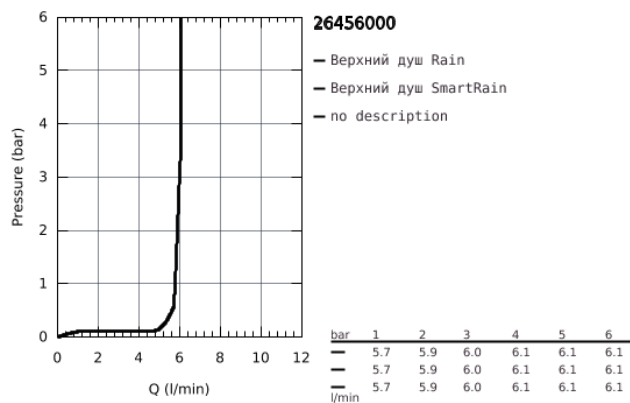

26 456 000 EUPHORIA 260 ВЕРХНИЙ ДУШ С 3 РЕЖИМАМИ

ОПИСАНИЕ ПРОДУКТА

- Rain, SmartRain, Jet
- Ø 260 мм
- шаровый шарнир +/- 15° вращающийся
- резьбовое соединение 1/2"
- GROHE EcoJoy 6.6 л/мин
- GROHE DreamSpray превосходный поток воды
- GROHE StarLight хромированное покрытие поверхности
- SpeedClean система против известковых отложений
- внутренний охлаждающий канал для продолжительного срока службы
- может использоваться с проточным водонагревателем
- минимальное давление 1,0 бар

26 456 000 EUPHORIA 260 ВЕРХНИЙ ДУШ С 3 РЕЖИМАМИ

26 456 000 **EUPHORIA 260 ВЕРХНИЙ ДУШ С 3 РЕЖИМАМИ**

ЗАПАСНЫЕ ЧАСТИ

1: Уплотнение Ø18,5 x Ø12 x 2 (Order-nr. 0138900M)

2: Сетка (Order-nr. 48007000)