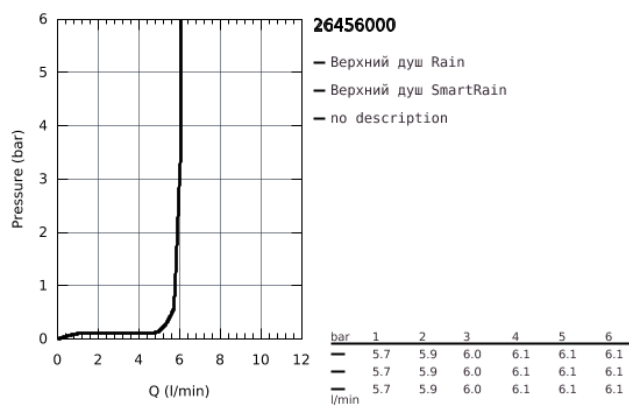

26 456 000 EUPHORIA 260 ВЕРХНИЙ ДУШ С 3 РЕЖИМАМИ

ОПИСАНИЕ ПРОДУКТА

- Rain, SmartRain, Jet
- Ø 260 мм
- шаровый шарнир +/- 15° вращающийся
- резьбовое соединение 1/2"
- GROHE EcoJoy 6.6 л/мин
- GROHE DreamSpray превосходный поток воды
- GROHE StarLight хромированное покрытие поверхности
- SpeedClean система против известковых отложений
- внутренний охлаждающий канал для продолжительного срока службы
- может использоваться с проточным водонагревателем
- минимальное давление 1,0 бар

26 456 000 EUPHORIA 260 ВЕРХНИЙ ДУШ С 3 РЕЖИМАМИ

26 456 000 **EUPHORIA 260 ВЕРХНИЙ ДУШ С 3 РЕЖИМАМИ**

ЗАПАСНЫЕ ЧАСТИ

1: Уплотнение Ø18,5 x Ø12 x 2 (Order-nr. 0138900M)

2: Сетка (Order-nr. 48007000)