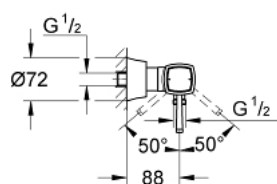

23 316 000 GRANDERA СМЕСИТЕЛЬ ОДНОРЫЧАЖНЫЙ ДЛЯ ДУША, DN 15

ОПИСАНИЕ ПРОДУКТА

- настенный монтаж
- GROHE SilkMove керамический картридж Ø 46 мм
- GROHE StarLight хромированное покрытие поверхности
- регулировка расхода воды
- со встроенным держателем для ручного душа
- отвод для душа 1/2"
- встроенный обратный клапан
- скрытые S-образные эксцентрики
- с защитой от обратного потока
- минимальное давление 1,0 бар

23 316 000 GRANDERA СМЕСИТЕЛЬ ОДНОРЫЧАЖНЫЙ ДЛЯ ДУША, DN 15

ЗАПАСНЫЕ ЧАСТИ

- 1: Рычаг (Order-nr. 46833000)
 - 2: Картридж (Order-nr. 46048000)
 - 3: Эксцентрик (Order-nr. 46861000)
 - 4: Резьбовое соединение
подключения 1/2" (Order-nr. 45044000)
 - 5: Обратный клапан (Order-nr. 08565000)
 - 6: Ограничитель температуры (Order-nr. 46375000)*
 - 7: Набор удлинителей, 30 мм (Order-nr. 46238000)*
 - 8: Ключ (Order-nr. 19377000)*
- * Optional accessories