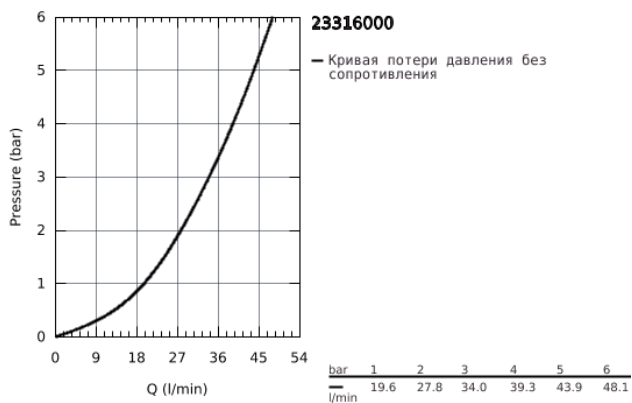

23 316 000 GRANDERA СМЕСИТЕЛЬ ОДНОРЫЧАЖНЫЙ ДЛЯ ДУША, DN 15

ОПИСАНИЕ ПРОДУКТА

- настенный монтаж
- GROHE SilkMove керамический картридж Ø 46 мм
- GROHE StarLight хромированное покрытие поверхности
- регулировка расхода воды
- со встроенным держателем для ручного душа
- отвод для душа 1/2"
- встроенный обратный клапан
- скрытые S-образные эксцентрики
- с защитой от обратного потока
- минимальное давление 1,0 бар