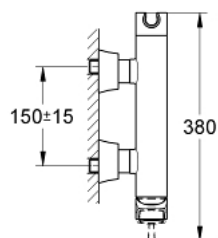

23 316 000 GRANDERA СМЕСИТЕЛЬ ОДНОРЫЧАЖНЫЙ ДЛЯ ДУША, DN 15

ОПИСАНИЕ ПРОДУКТА

- настенный монтаж
- GROHE SilkMove керамический картридж Ø 46 мм
- GROHE StarLight хромированное покрытие поверхности
- регулировка расхода воды
- со встроенным держателем для ручного душа
- отвод для душа 1/2"
- встроенный обратный клапан
- скрытые S-образные эксцентрики
- с защитой от обратного потока
- минимальное давление 1,0 бар

23 316 000 GRANDERA СМЕСИТЕЛЬ ОДНОРЫЧАЖНЫЙ ДЛЯ ДУША, DN 15

ЗАПАСНЫЕ ЧАСТИ

- 1: Рычаг (Order-nr. 46833000)
 - 2: Картридж (Order-nr. 46048000)
 - 3: Эксцентрик (Order-nr. 46861000)
 - 4: Резьбовое соединение
подключения 1/2" (Order-nr. 45044000)
 - 5: Обратный клапан (Order-nr. 08565000)
 - 6: Ограничитель температуры (Order-nr. 46375000)*
 - 7: Набор удлинителей, 30 мм (Order-nr. 46238000)*
 - 8: Ключ (Order-nr. 19377000)*
- * Optional accessories