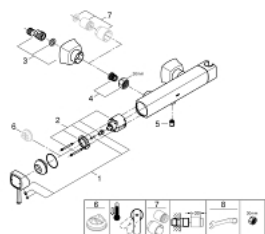

23 316 000 GRANDERA СМЕСИТЕЛЬ ОДНОРЫЧАЖНЫЙ ДЛЯ ДУША, DN 15

ОПИСАНИЕ ПРОДУКТА

- настенный монтаж
- GROHE SilkMove керамический картридж Ø 46 мм
- GROHE StarLight хромированное покрытие поверхности
- регулировка расхода воды
- со встроенным держателем для ручного душа
- отвод для душа 1/2"
- встроенный обратный клапан
- скрытые S-образные эксцентрики
- с защитой от обратного потока
- минимальное давление 1,0 бар

23 316 000 GRANDERA СМЕСИТЕЛЬ ОДНОРЫЧАЖНЫЙ ДЛЯ ДУША, DN 15

ЗАПАСНЫЕ ЧАСТИ

- 1: Рычаг (Order-nr. 46833000)
 - 2: Картридж (Order-nr. 46048000)
 - 3: Эксцентрик (Order-nr. 46861000)
 - 4: Резьбовое соединение
подключения 1/2" (Order-nr. 45044000)
 - 5: Обратный клапан (Order-nr. 08565000)
 - 6: Ограничитель температуры (Order-nr. 46375000)*
 - 7: Набор удлинителей, 30 мм (Order-nr. 46238000)*
 - 8: Ключ (Order-nr. 19377000)*
- * Optional accessories