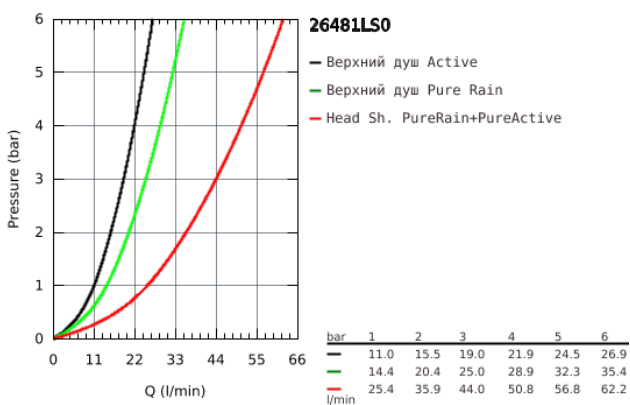

ОПИСАНИЕ ПРОДУКТА

- в комплект входят:
- верхний душ Rainshower SmartActive 310 Cube, белая душевая поверхность
- 2 вида струи:
- GROHE PureRain, ActiveRain
- Потолочный душевой кронштейн 142 мм
- GROHE DreamSpray превосходный поток воды
- GROHE StarLight хромированное покрытие поверхности
- SpeedClean система против известковых отложений
- внутренний охлаждающий канал для продолжительного срока службы
- требуется встраиваемый блок 26 483 000 или 26 484 000 - заказывается отдельно