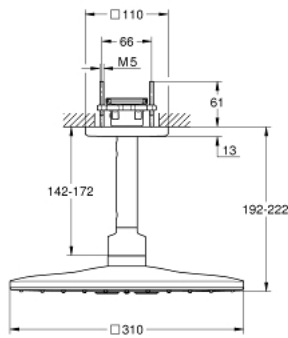

## 26 481 LS0 RAINSHOWER SMARTACTIVE 310 CUBE ВЕРХНИЙ ДУШ С ПОТОЛОЧНЫМ ДУШЕВЫМ КРОНШТЕЙНОМ 142 ММ, 2 РЕЖИМА СТРУИ

### ОПИСАНИЕ ПРОДУКТА

- в комплект входят:
- верхний душ Rainshower SmartActive 310 Cube, белая душевая поверхность
- 2 вида струи:
- GROHE PureRain, ActiveRain
- Потолочный душевой кронштейн 142 мм
- GROHE DreamSpray превосходный поток воды
- GROHE StarLight хромированное покрытие поверхности
- SpeedClean система против известковых отложений
- внутренний охлаждающий канал для продолжительного срока службы
- требуется встраиваемый блок 26 483 000 или 26 484 000 - заказывается отдельно