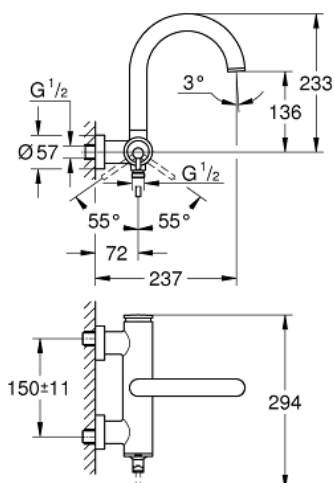

32 652 003 ATRIO СМЕСИТЕЛЬ ОДНОРЫЧАЖНЫЙ ДЛЯ ВАННЫ, DN 15

ОПИСАНИЕ ПРОДУКТА

- настенный монтаж
- GROHE SilkMove керамический картридж 35 мм
- GROHE StarLight хромированное покрытие поверхности
- регулировка расхода воды
- автоматический переключатель: ванна/душ
- литой излив
- аэратор
- отвод для душа снизу 1/2" со встроенным обратным клапаном
- скрытые S-образные эксцентрики
- с защитой от обратного потока

32 652 003 ATRIO СМЕСИТЕЛЬ ОДНОРЫЧАЖНЫЙ ДЛЯ ВАННЫ, DN 15

ЗАПАСНЫЕ ЧАСТИ

- 1: Картридж (Order-nr. 46374000)
 - 2: Переключатель (Order-nr. 48405000)
 - 3: Обратный клапан (Order-nr. 08565000)
 - 4: Аэратор (Order-nr. 13926000)
 - 5: Ключ (Order-nr. 19332000)*
- * Optional accessories