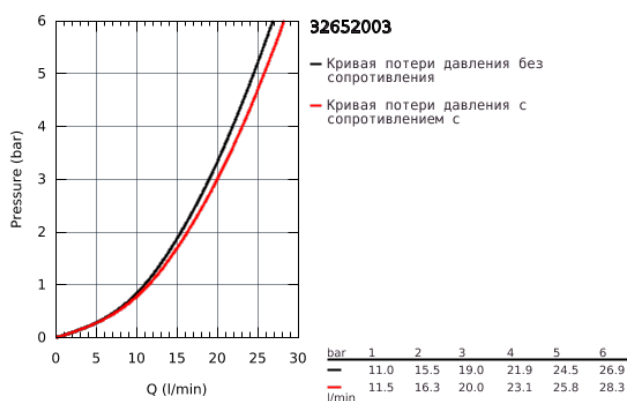

32 652 003 ATRIO СМЕСИТЕЛЬ ОДНОРЫЧАЖНЫЙ ДЛЯ ВАННЫ, DN 15

ОПИСАНИЕ ПРОДУКТА

- настенный монтаж
- GROHE SilkMove керамический картридж 35 мм
- GROHE StarLight хромированное покрытие поверхности
- регулировка расхода воды
- автоматический переключатель: ванна/душ
- литой излив
- аэратор
- отвод для душа снизу 1/2" со встроенным обратным клапаном
- скрытые S-образные эксцентрики
- с защитой от обратного потока