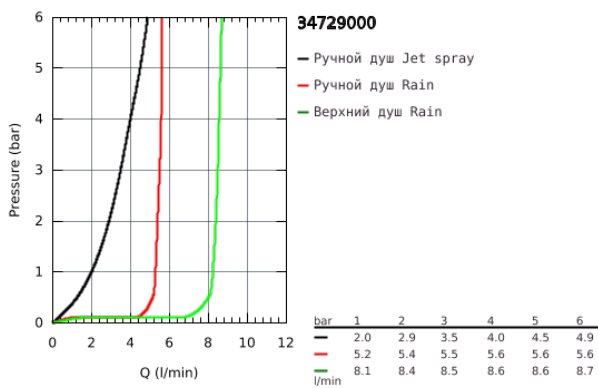

34 729 000 GROHTHERM НАБОР ДЛЯ КОМПЛЕКТАЦИИ ДУША С TEMPESTA 210

ОПИСАНИЕ ПРОДУКТА

- в комплект входят:
- Grotherm комплект готового монтажа с Aquadimmer (24 079)
- GROHE Rapido SmartBox 35 600/35 604 (универсальная встраиваемая часть)
- Tempesta 210 верхний душ 9.5 л/мин (26 410)
- Rainshower Душевой кронштейн 286 мм (28 576 000)
- Ручной душ Tempesta 100 II (27 597)
- подключение для душевого шланга (28 628)
- Rotaflex душевой шланг 1500 мм 1/2" x 1/2" (28 409)