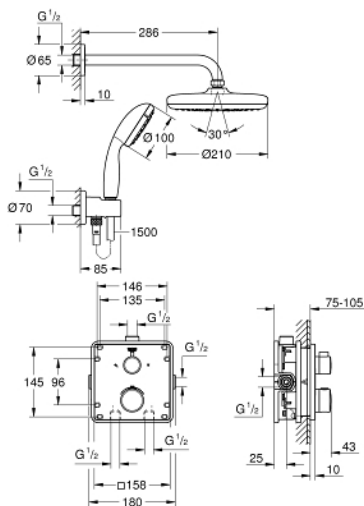

34 729 000 GROHTHERM НАБОР ДЛЯ КОМПЛЕКТАЦИИ ДУША С TEMPESTA 210

ОПИСАНИЕ ПРОДУКТА

- в комплект входят:
- Grotherm комплект готового монтажа с Aquadimmer (24 079)
- GROHE Rapido SmartBox 35 600/35 604 (универсальная встраиваемая часть)
- Tempesta 210 верхний душ 9.5 л/мин (26 410)
- Rainshower Душевой кронштейн 286 мм (28 576 000)
- Ручной душ Tempesta 100 II (27 597)
- подключение для душевого шланга (28 628)
- Rotaflex душевой шланг 1500 мм 1/2" x 1/2" (28 409)