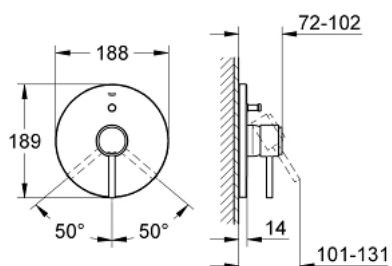

19 459 001 ATRIO СМЕСИТЕЛЬ ОДНОРЫЧАЖНЫЙ СКРЫТОГО МОНТАЖА ДЛЯ ВАННЫ

ОПИСАНИЕ ПРОДУКТА

- комплект верхней монтажной части для
- 35 501 000
- 33 963 000
- без встраиваемого механизма
- GROHE StarLight хромированное покрытие поверхности
- уплотнители розетки и рычага
- металлическая розетка
- скрытое крепление

19 459 001 ATRIO СМЕСИТЕЛЬ ОДНОРЫЧАЖНЫЙ СКРЫТОГО МОНТАЖА ДЛЯ ВАННЫ

SPARE PARTS

- 1: Рычаг (Order-nr. 46634000)
- 2: Розетка (Order-nr. 46586000)
- 3: Колпак (Order-nr. 02693000)
- 4: Переключатель (Order-nr. 46737000)
- 5: Ограничитель температуры (Order-nr. 46308000)*
- 6: Удлинение (Order-nr. 46191000)*
- 7: Удлинение (Order-nr. 46343000)*