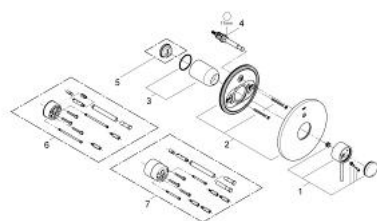

19 459 001 ATRIO СМЕСИТЕЛЬ ОДНОРЫЧАЖНЫЙ СКРЫТОГО МОНТАЖА ДЛЯ ВАННЫ

ОПИСАНИЕ ПРОДУКТА

- комплект верхней монтажной части для
- 35 501 000
- 33 963 000
- без встраиваемого механизма
- GROHE StarLight хромированное покрытие поверхности
- уплотнители розетки и рычага
- металлическая розетка
- скрытое крепление

19 459 001 ATRIO СМЕСИТЕЛЬ ОДНОРЫЧАЖНЫЙ СКРЫТОГО МОНТАЖА ДЛЯ ВАННЫ

SPARE PARTS

- 1: Рычаг (Order-nr. 46634000)
- 2: Розетка (Order-nr. 46586000)
- 3: Колпак (Order-nr. 02693000)
- 4: Переключатель (Order-nr. 46737000)
- 5: Ограничитель температуры (Order-nr. 46308000)*
- 6: Удлинение (Order-nr. 46191000)*
- 7: Удлинение (Order-nr. 46343000)*