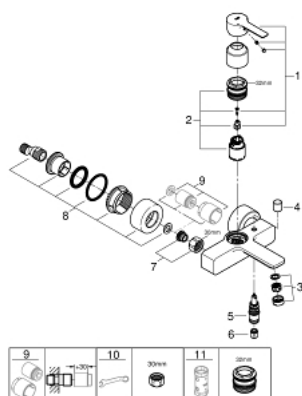

33 849 DC1 LINEARE СМЕСИТЕЛЬ ОДНОРЫЧАЖНЫЙ ДЛЯ ВАННЫ, DN 15

ОПИСАНИЕ ПРОДУКТА

- настенный монтаж
- металлический рычаг
- GROHE SilkMove керамический картридж 35 мм
- с ограничителем температуры
- GROHE StarLight хромированное покрытие поверхности
- автоматический переключатель: ванна/душ
- аэратор
- отвод для душа 1/2"
- встроенный обратный клапан
- скрытые S-образные эксцентрики
- с защитой от обратного потока
- минимальное давление 1,0 бар

33 849 DC1 LINEARE СМЕСИТЕЛЬ ОДНОРЫЧАЖНЫЙ ДЛЯ ВАННЫ, DN 15

33 849 DC1 LINEARE СМЕСИТЕЛЬ ОДНОРЫЧАЖНЫЙ ДЛЯ ВАННЫ, DN 15

ЗАПАСНЫЕ ЧАСТИ

- 1: Рычаг (Order-nr. 46987DC0)
- 2: Картридж (Order-nr. 46374000)
- 3: Аэратор (Order-nr. 13952DC0)
- 4: Кнопка переключателя (Order-nr. 64309DC0)
- 5: Переключатель (Order-nr. 46947DC0)
- 6: Обратный клапан (Order-nr. 08565000)
- 7: Резьбовое соединение
подключения 1/2" (Order-nr. 45044000)
- 8: S-образный эксцентрик (Order-nr. 12693DC0)
- 9: Набор удлинителей, 30 мм (Order-nr. 46238000)*
- 10: Ключ (Order-nr. 19377000)*
- 11: Ключ (Order-nr. 19332000)*