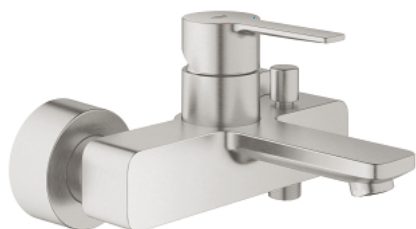

33 849 DC1 LINEARE СМЕСИТЕЛЬ ОДНОРЫЧАЖНЫЙ ДЛЯ ВАННЫ, DN 15

ОПИСАНИЕ ПРОДУКТА

- настенный монтаж
- металлический рычаг
- GROHE SilkMove керамический картридж 35 мм
- с ограничителем температуры
- GROHE StarLight хромированное покрытие поверхности
- автоматический переключатель: ванна/душ
- аэратор
- отвод для душа 1/2"
- встроенный обратный клапан
- скрытые S-образные эксцентрики
- с защитой от обратного потока
- минимальное давление 1,0 бар

33 849 DC1 LINEARE СМЕСИТЕЛЬ ОДНОРЫЧАЖНЫЙ ДЛЯ ВАННЫ, DN 15

33 849 DC1 LINEARE СМЕСИТЕЛЬ ОДНОРЫЧАЖНЫЙ ДЛЯ ВАННЫ, DN 15

ЗАПАСНЫЕ ЧАСТИ

- 1: Рычаг (Order-nr. 46987DC0)
- 2: Картридж (Order-nr. 46374000)
- 3: Аэратор (Order-nr. 13952DC0)
- 4: Кнопка переключателя (Order-nr. 64309DC0)
- 5: Переключатель (Order-nr. 46947DC0)
- 6: Обратный клапан (Order-nr. 08565000)
- 7: Резьбовое соединение
подключения 1/2" (Order-nr. 45044000)
- 8: S-образный эксцентрик (Order-nr. 12693DC0)
- 9: Набор удлинителей, 30 мм (Order-nr. 46238000)*
- 10: Ключ (Order-nr. 19377000)*
- 11: Ключ (Order-nr. 19332000)*