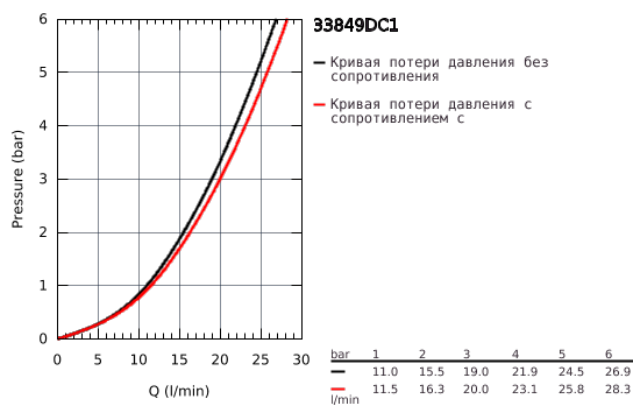

33 849 DC1 LINEARE СМЕСИТЕЛЬ ОДНОРЫЧАЖНЫЙ ДЛЯ ВАННЫ, DN 15