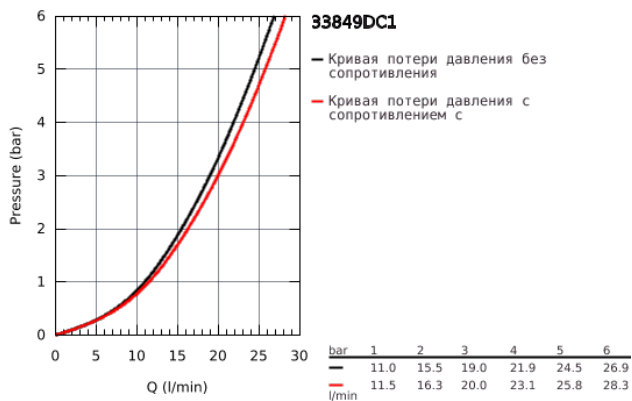

33 849 DC1 LINEARE СМЕСИТЕЛЬ ОДНОРЫЧАЖНЫЙ ДЛЯ ВАННЫ, DN 15

ОПИСАНИЕ ПРОДУКТА

- настенный монтаж
- металлический рычаг
- GROHE SilkMove керамический картридж 35 мм
- с ограничителем температуры
- GROHE StarLight хромированное покрытие поверхности
- автоматический переключатель: ванна/душ
- аэратор
- отвод для душа 1/2"
- встроенный обратный клапан
- скрытые S-образные эксцентрики
- с защитой от обратного потока
- минимальное давление 1,0 бар