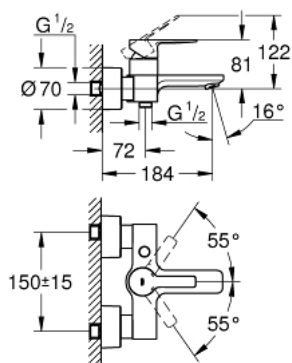

33 849 DC1 LINEARE СМЕСИТЕЛЬ ОДНОРЫЧАЖНЫЙ ДЛЯ ВАННЫ, DN 15

ОПИСАНИЕ ПРОДУКТА

- настенный монтаж
- металлический рычаг
- GROHE SilkMove керамический картридж 35 мм
- с ограничителем температуры
- GROHE StarLight хромированное покрытие поверхности
- автоматический переключатель: ванна/душ
- аэратор
- отвод для душа 1/2"
- встроенный обратный клапан
- скрытые S-образные эксцентрики
- с защитой от обратного потока
- минимальное давление 1,0 бар

33 849 DC1 LINEARE СМЕСИТЕЛЬ ОДНОРЫЧАЖНЫЙ ДЛЯ ВАННЫ, DN 15

33 849 DC1 LINEARE СМЕСИТЕЛЬ ОДНОРЫЧАЖНЫЙ ДЛЯ ВАННЫ, DN 15

ЗАПАСНЫЕ ЧАСТИ

- 1: Рычаг (Order-nr. 46987DC0)
- 2: Картридж (Order-nr. 46374000)
- 3: Аэратор (Order-nr. 13952DC0)
- 4: Кнопка переключателя (Order-nr. 64309DC0)
- 5: Переключатель (Order-nr. 46947DC0)
- 6: Обратный клапан (Order-nr. 08565000)
- 7: Резьбовое соединение
подключения 1/2" (Order-nr. 45044000)
- 8: S-образный эксцентрик (Order-nr. 12693DC0)
- 9: Набор удлинителей, 30 мм (Order-nr. 46238000)*
- 10: Ключ (Order-nr. 19377000)*
- 11: Ключ (Order-nr. 19332000)*